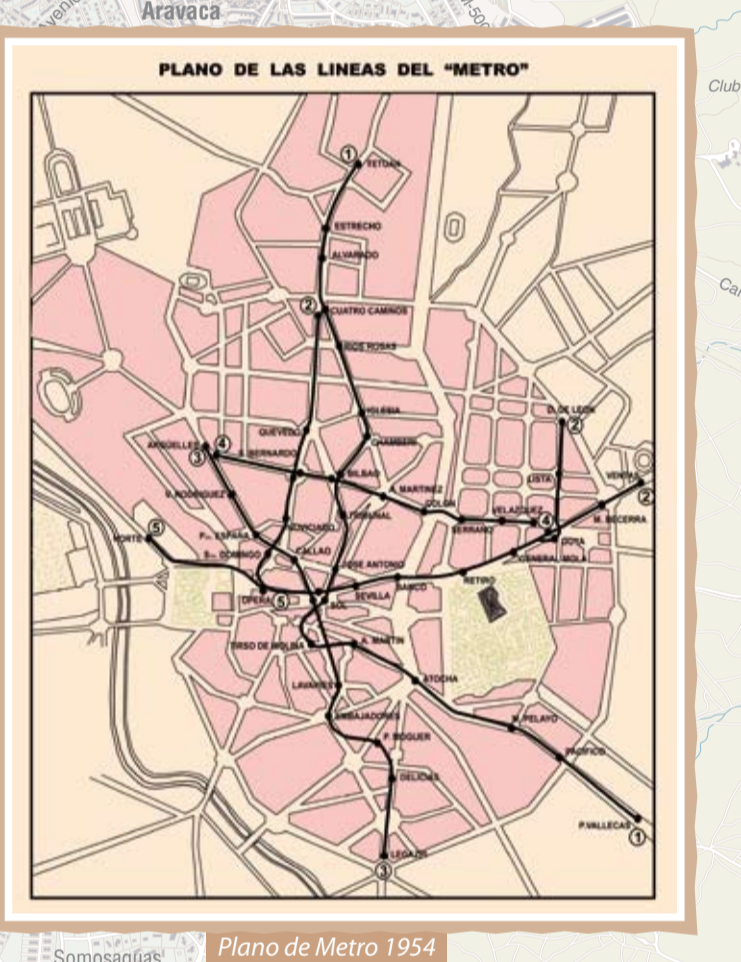

EVOLUCIÓN IMAGEN CORPORATIVA DE METRO

LEYENDA

LÍNEAS DE METRO EN 2019

- 1 Pinar de Chamartín-Valdecarros
- 2 Las Rosas-Cuatro Caminos
- 3 Villaverde Alto-Moncloa
- 4 Argüelles-Pinar de Chamartín
- 5 Alameda de Osuna-Casa de Campo
- 6 Circular
- 7 Hospital del Henares-Pitis
- 8 Paco de Lucía-Arganda del Rey
- 9 Hospital Infanta Sofía-Puerta del Sur
- 10 Plaza Elíptica-La Fortuna
- 11 MetroSur
- 12 Opera-Príncipe Pío

LÍNEAS DE METRO EN 2019

- 1 Pinar de Chamartín-Las Tablas
- 2 Colonia Jardín-Estación de Aravaca
- 3 Colonia Jardín-Puerta de Boadilla

Correspondencia con Cercanías-RENFE

Este plano es una actualización del editado en 2009 por el CRTM con motivo del 90 aniversario de Metro. En la realización de ambas ediciones han participado Javier Cubo, Miguel Ángel Delgado, Manuel González Márquez, César Moberzas y Juan Antonio Robledo. Madrid 17 de octubre de 2019.

Escala 1:35.000