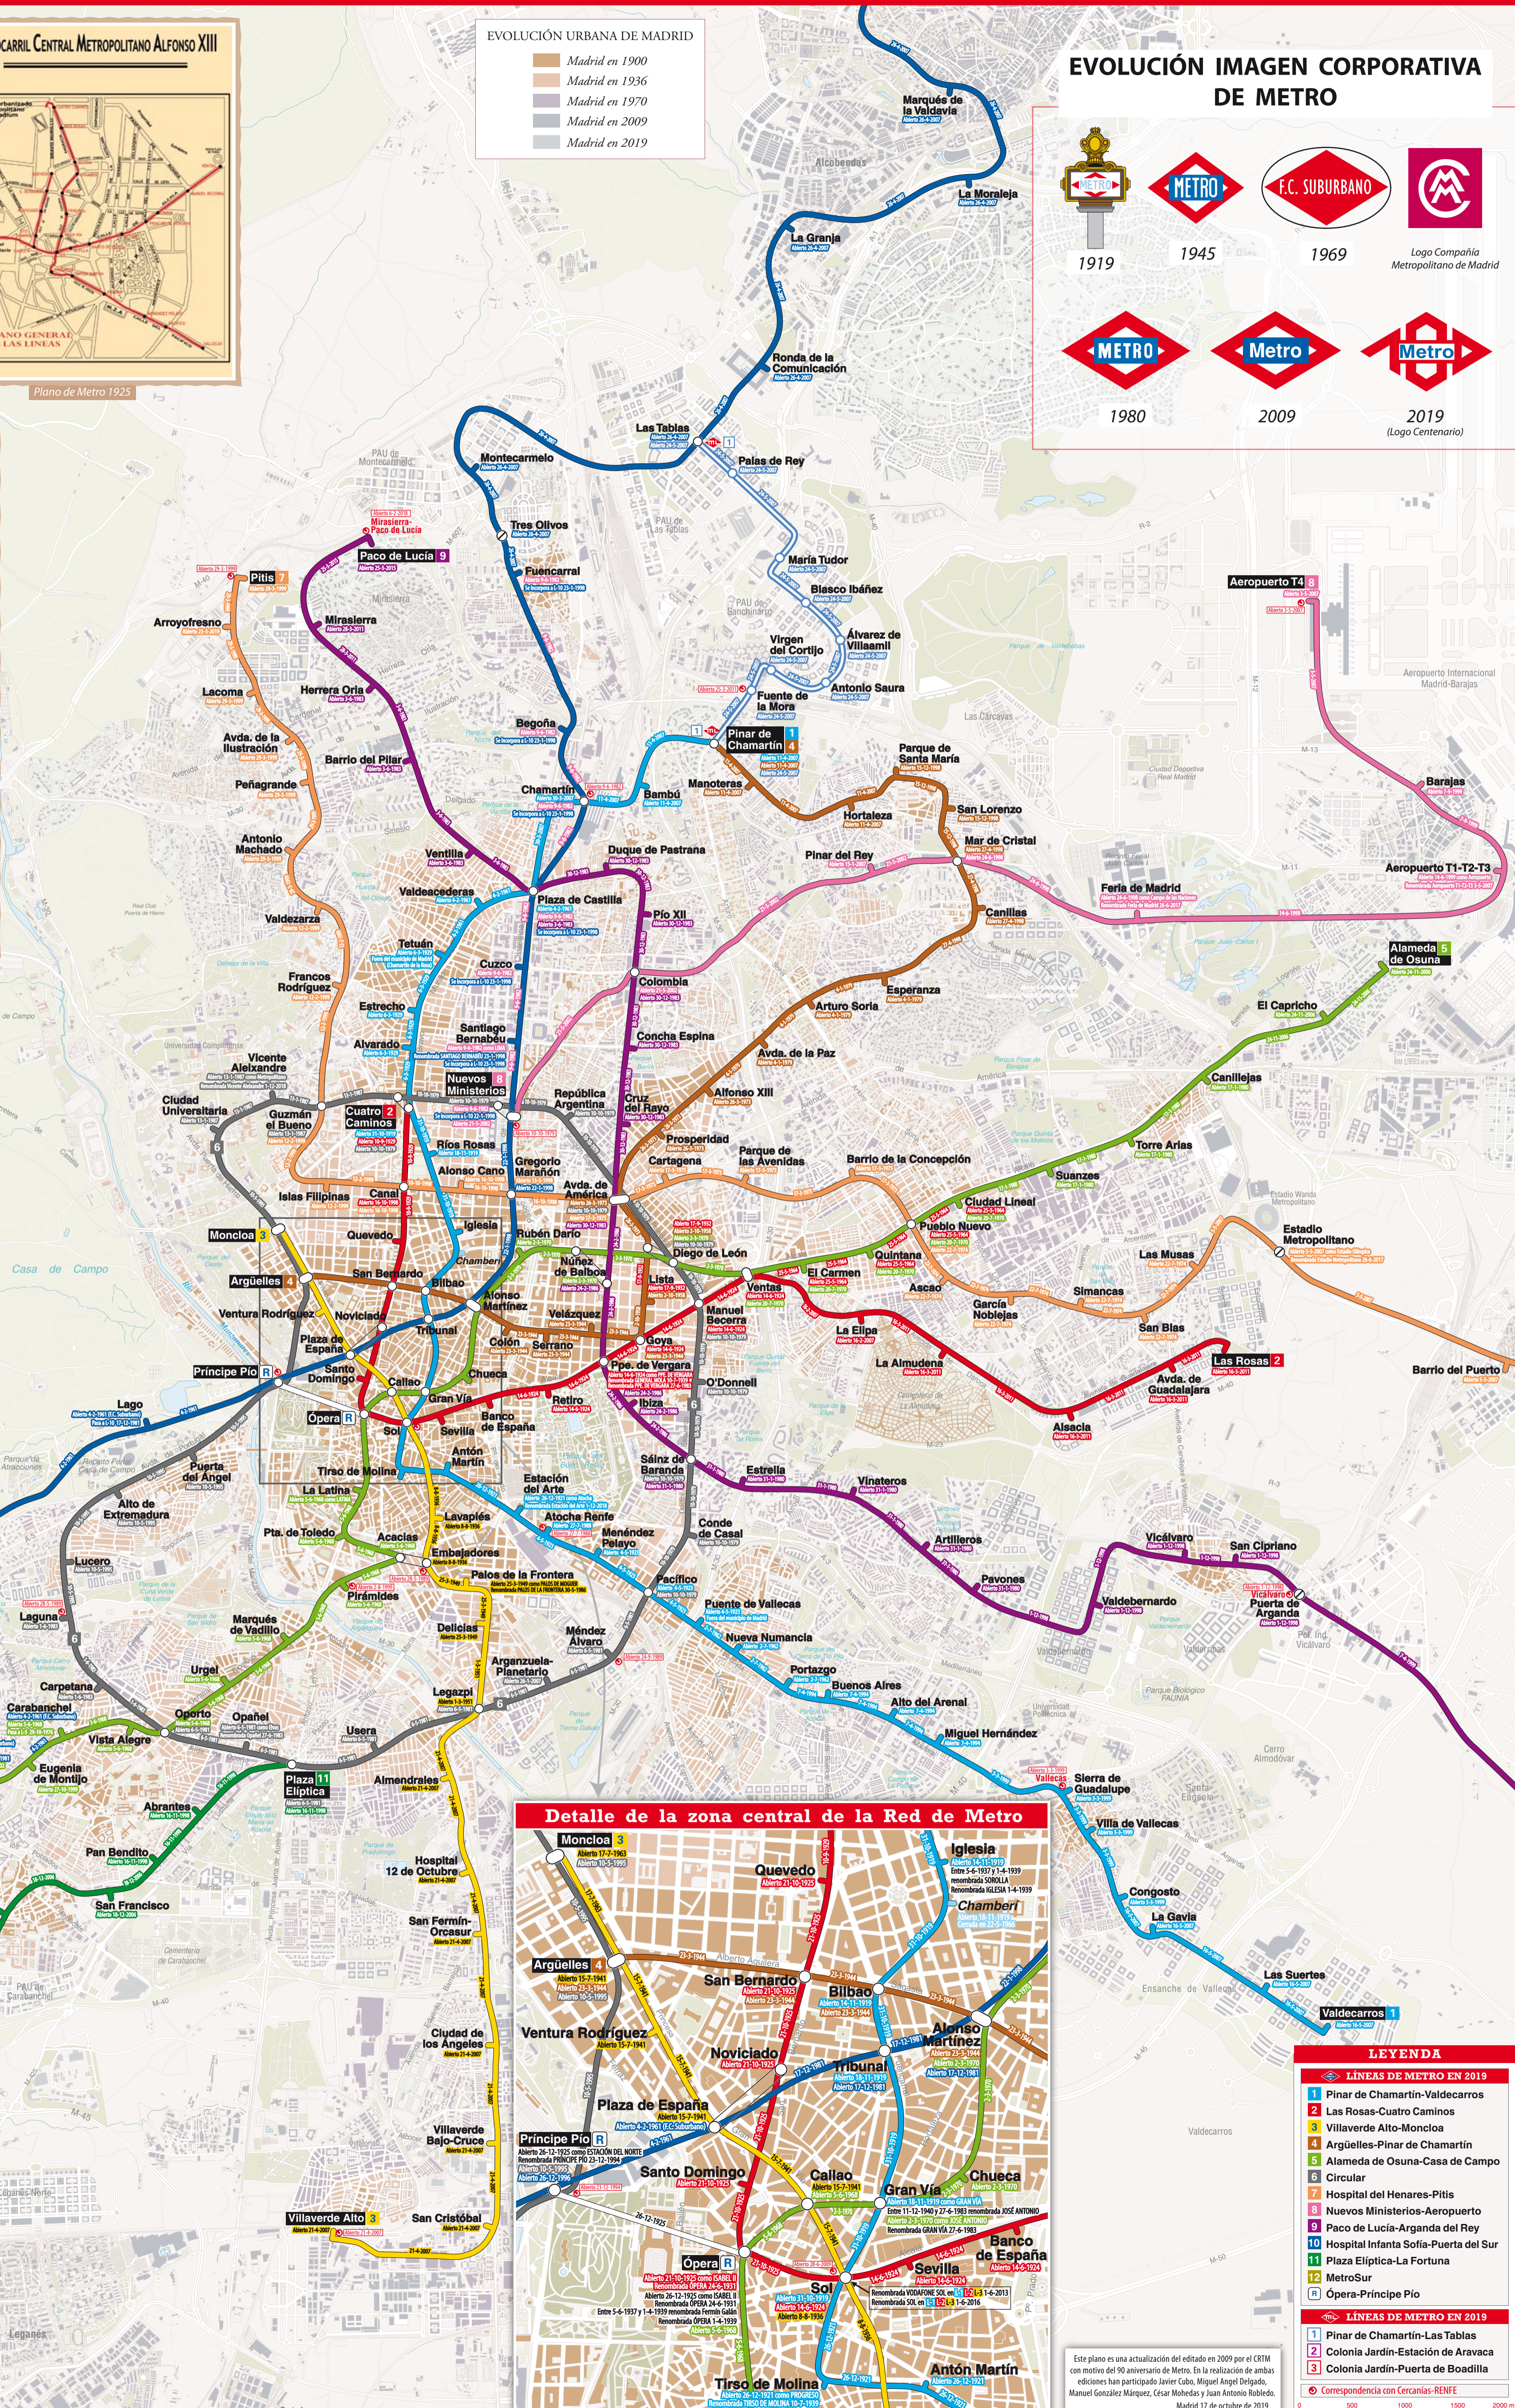

EVOLUCIÓN IMAGEN CORPORATIVA DE METRO

LEYENDA

LÍNEAS DE METRO EN 2019

- 1 Pinar de Chamartín-Valdecarros
- 2 Las Rosas-Cuatro Caminos
- 3 Villaverde Alto-Moncloa
- 4 Argüelles-Pinar de Chamartín
- 5 Alameda de Osuna-Casa de Campo
- 6 Circular
- 7 Hospital del Henares-Pitis
- 8 Paco de Lucía-Arganda del Rey
- 9 Hospital Infanta Sofía-Puerta del Sur
- 10 Plaza Elíptica-La Fortuna
- 11 MetroSur
- 12 Opera-Príncipe Pío

LÍNEAS DE METRO EN 2019

- 1 Pinar de Chamartín-Las Tablas
- 2 Colonia Jardín-Estación de Aravaca
- 3 Colonia Jardín-Puerta de Boadilla

Correspondencia con Cercanías-RENFE

Este plano es una actualización del editado en 2009 por el CRTM con motivo del 90 aniversario de Metro. En la realización de ambas ediciones han participado Javier Cubo, Miguel Ángel Delgado, Manuel González Márquez, César Moberzas y Juan Antonio Robledo. Madrid 17 de octubre de 2019.

Escala 1:35.000