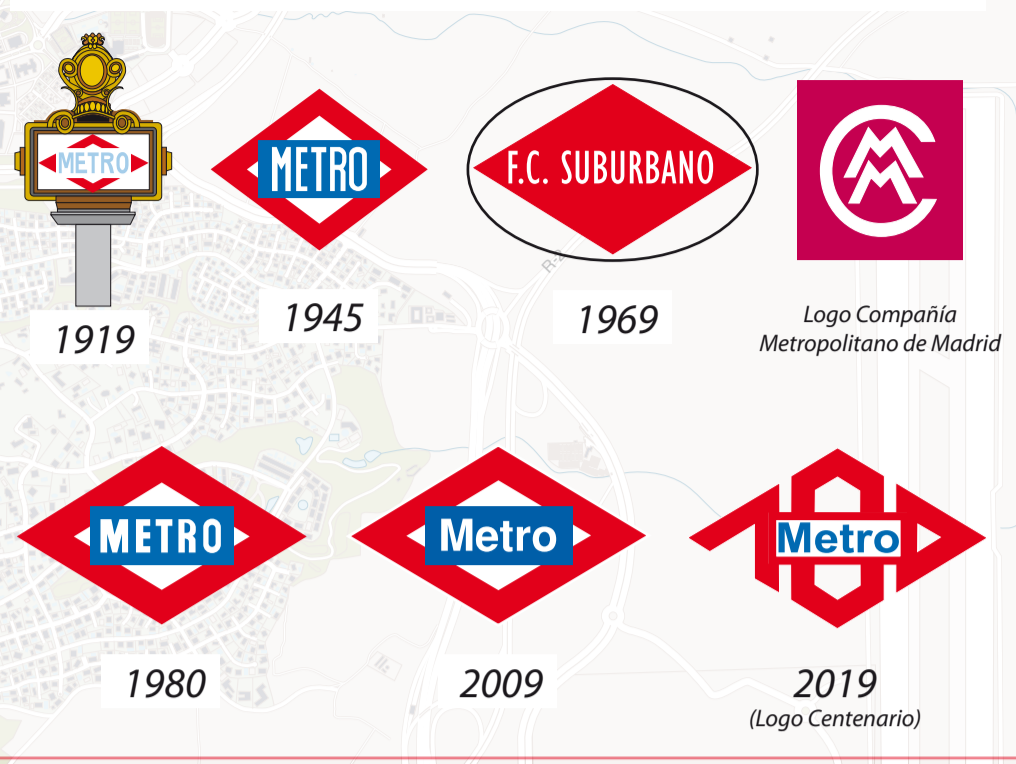

EVOLUCIÓN IMAGEN CORPORATIVA DE METRO

LEYENDA

LÍNEAS DE METRO EN 2019

- 1 Pinar de Chamartín-Valdecarros
- 2 Las Rosas-Cuatro Caminos
- 3 Villaverde Alto-Moncloa
- 4 Argüelles-Pinar de Chamartín
- 5 Alameda de Osuna-Casa de Campo
- 6 Circular
- 7 Hospital del Henares-Pitis
- 8 Paco de Lucía-Arganda del Rey
- 9 Hospital Infanta Sofía-Puerta del Sur
- 10 Plaza Elíptica-La Fortuna
- 11 MetroSur
- 12 Opera-Príncipe Pío

LÍNEAS DE METRO EN 2019

- 1 Pinar de Chamartín-Las Tablas
- 2 Colonia Jardín-Estación de Aravaca
- 3 Colonia Jardín-Puerta de Boadilla

Correspondencia con Cercanías-RENFE

Este plano es una actualización del editado en 2009 por el CRTM con motivo del 90 aniversario de Metro. En la realización de ambas ediciones han participado Javier Cubo, Miguel Ángel Delgado, Manuel González Márquez, César Moberzas y Juan Antonio Robledo. Madrid 17 de octubre de 2019.

Escala 1:35.000