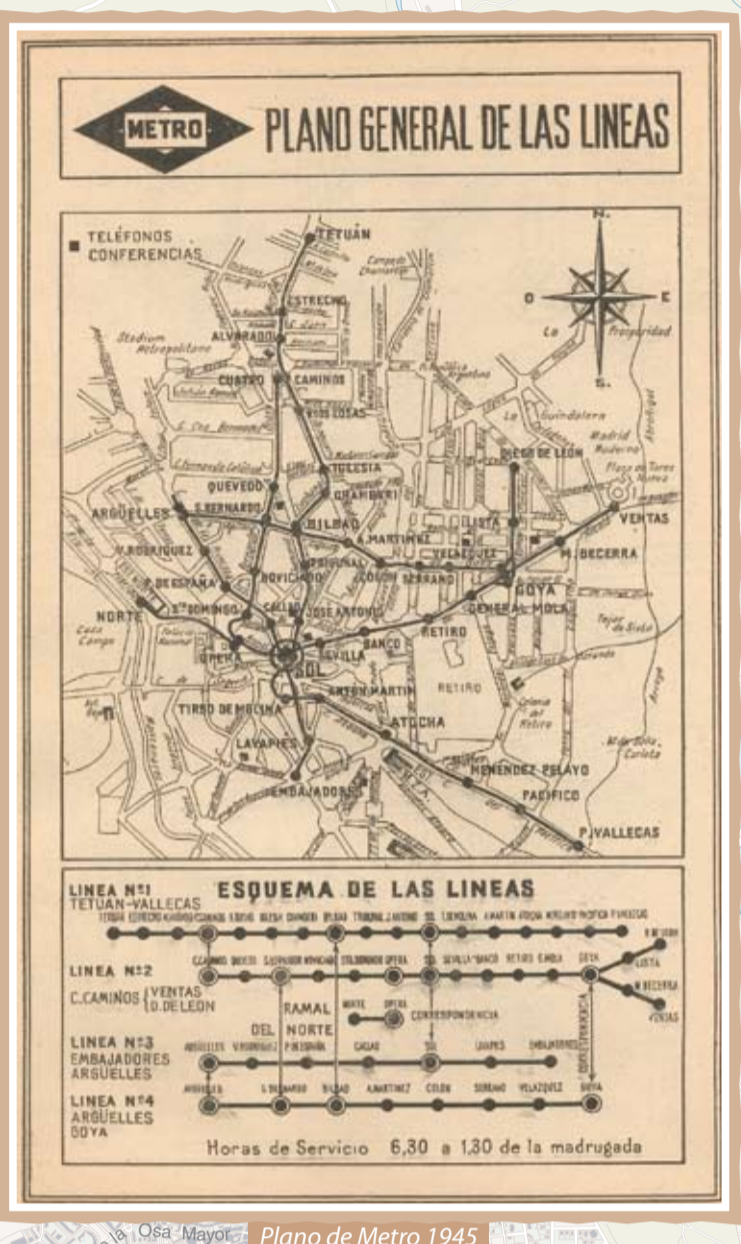

EVOLUCIÓN IMAGEN CORPORATIVA DE METRO

LEYENDA

LÍNEAS DE METRO EN 2019

- 1 Pinar de Chamartín-Valdecarros
- 2 Las Rosas-Cuatro Caminos
- 3 Villaverde Alto-Moncloa
- 4 Argüelles-Pinar de Chamartín
- 5 Alameda de Osuna-Casa de Campo
- 6 Circular
- 7 Hospital del Henares-Pitis
- 8 Paco de Lucía-Arganda del Rey
- 9 Hospital Infanta Sofía-Puerta del Sur
- 10 Plaza Elíptica-La Fortuna
- 11 MetroSur
- 12 Opera-Príncipe Pío

LÍNEAS DE METRO EN 2019

- 1 Pinar de Chamartín-Las Tablas
- 2 Colonia Jardín-Estación de Aravaca
- 3 Colonia Jardín-Puerta de Boadilla

Correspondencia con Cercanías-RENFE

Este plano es una actualización del editado en 2009 por el CRTM con motivo del 90 aniversario de Metro. En la realización de ambas ediciones han participado Javier Cubo, Miguel Ángel Delgado, Manuel González Márquez, César Moberzas y Juan Antonio Robledo. Madrid 17 de octubre de 2019.