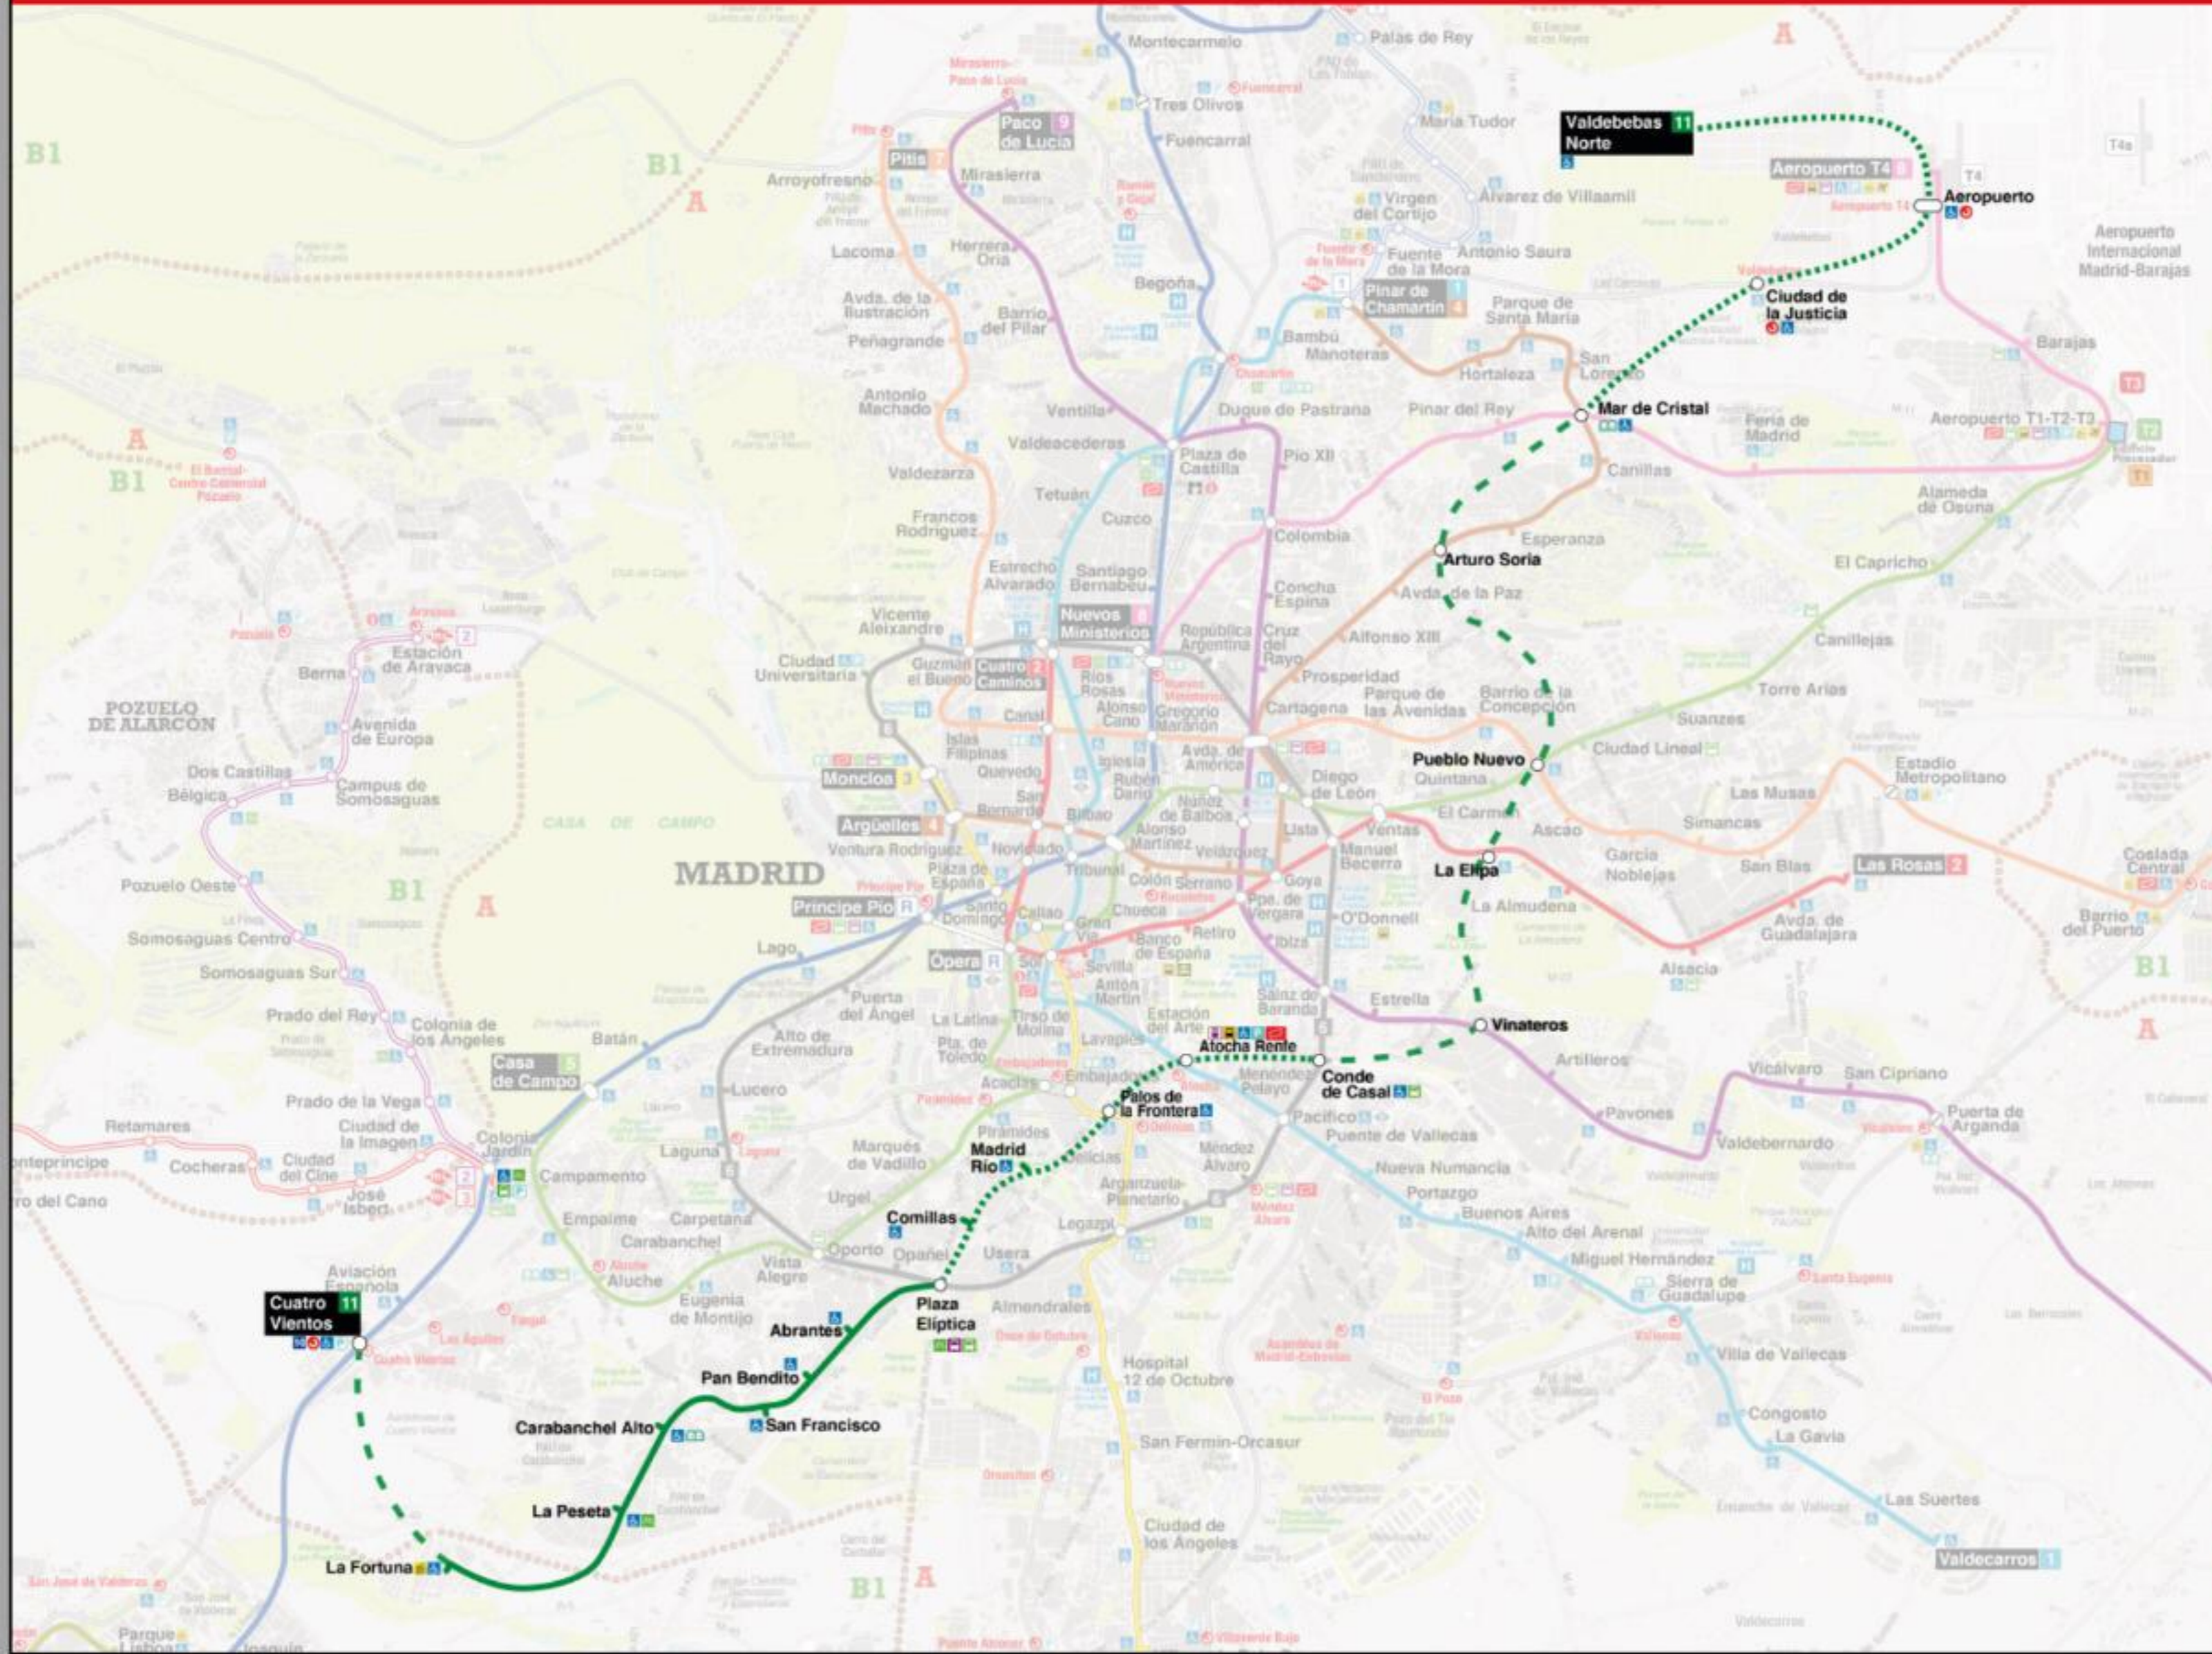

LÍNEA 11 LA DIAGONAL de Madrid

Norte
7,2 Km
 Estimada
 Mar de Cristal - Valdebebas Norte
4 8 Ciudad de la Justicia Aeropuerto
 Aeropuerto Adolfo Suárez Madrid - Barajas

INTERCAMBIADORES
 • VALDEBEBAS - CIUDAD DE LA JUSTICIA
 • AEROPUERTO

Centro
8,0 Km
 Estimada
 Conde de Casal - Mar de Cristal

2 4 5 7 8 9
INTERCAMBIADORES
 • MAR DE CRISTAL
 • CONDE DE CASAL

Sur
18,3 Km
 Estimada
 Cuatro Vientos - Conde de Casal

1 3 6 10 Cuatro Vientos Atocha
 Estación Madrid Puerta de Atocha
INTERCAMBIADORES
 • ATOCHA
 • PLAZA ELÍPTICA
 • CUATRO VIENTOS

Dimensión Total L11
33,5 Km
 Estimada