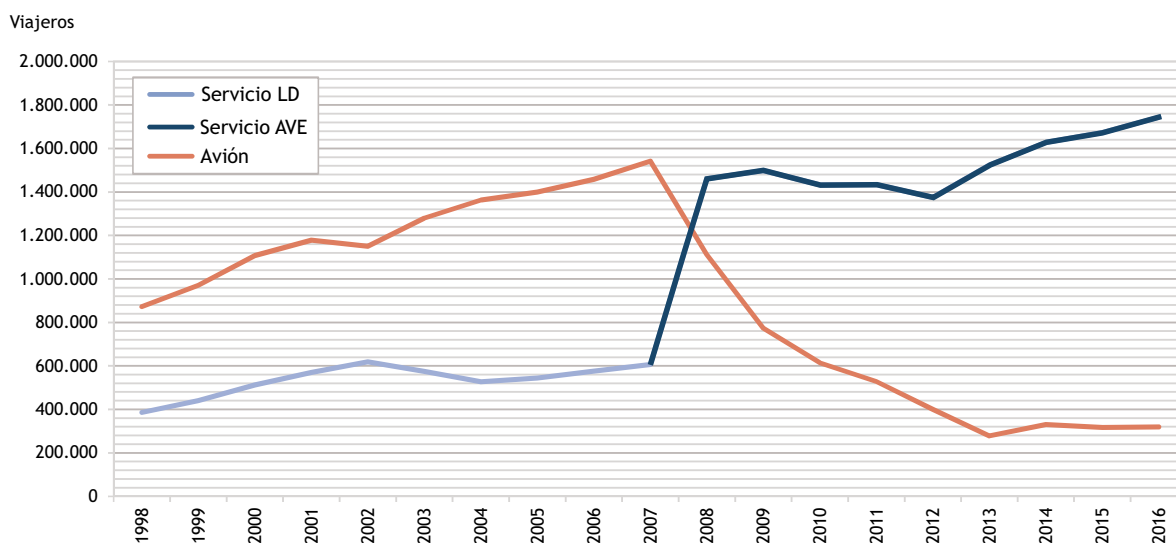

Viajeros

Fuente: Renfe-Aena. Elaboración propia

Evolución del tráfico de viajeros por ferrocarril y transporte aéreo en la ruta Madrid - Sevilla (1998-2016)

*Rail and air transport passenger traffic evolution in the Madrid-Seville route (1998-2016)*

Viajeros

Fuente: Renfe-Aena. Elaboración propia

**Evolución del tráfico de viajeros por ferrocarril y transporte aéreo en la ruta Madrid - Valencia (1998-2016)**

*Rail and air transport passenger traffic evolution in the Madrid-Valencia route (1998-2016)*

Fuente: Renfe-Aena. Elaboración propia

**Evolución del tráfico de viajeros por ferrocarril y transporte aéreo en la ruta Madrid - Málaga (1998-2016)**

*Rail and air transport passenger traffic evolution in the Madrid-Málaga route (1998-2016)*