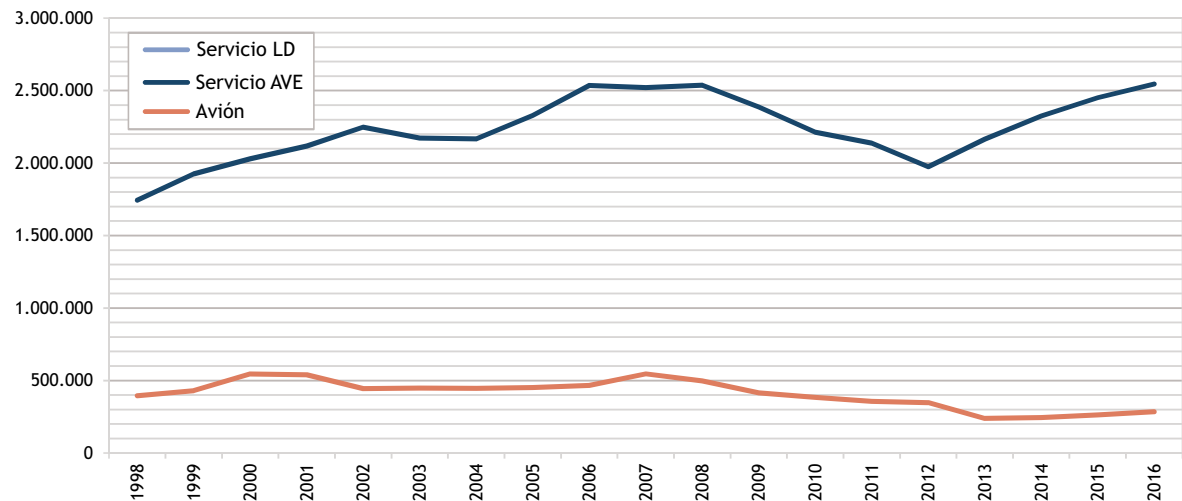

### *Evolution of Passenger traffic on the main air and rail routes in Spain*

Evolución del tráfico de viajeros por ferrocarril y transporte aéreo en la ruta Madrid - Barcelona (1998-2016)

*Evolution of rail and air passenger traffic on the Madrid-Barcelona route (1998-2016)*

Viajeros

Fuente: Renfe-Aena. Elaboración propia

Evolución del tráfico de viajeros por ferrocarril y transporte aéreo en la ruta Madrid - Sevilla (1998-2016)

*Rail and air transport passenger traffic evolution in the Madrid-Seville route (1998-2016)*

Viajeros

Fuente: Renfe-Aena. Elaboración propia

**Evolución del tráfico de viajeros por ferrocarril y transporte aéreo en la ruta Madrid - Valencia (1998-2016)**

*Rail and air transport passenger traffic evolution in the Madrid-Valencia route (1998-2016)*