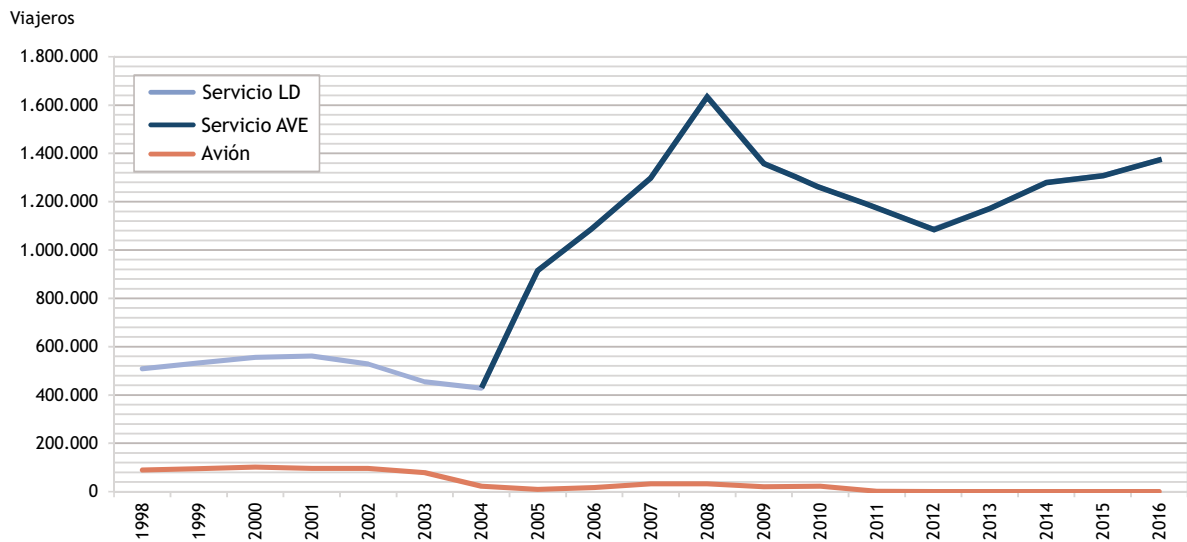

Viajeros

Fuente: Renfe-Aena. Elaboración propia

**Evolución del tráfico de viajeros por ferrocarril y transporte aéreo en la ruta Madrid - Valencia (1998-2016)**

*Rail and air transport passenger traffic evolution in the Madrid-Valencia route (1998-2016)*

Fuente: Renfe-Aena. Elaboración propia

**Evolución del tráfico de viajeros por ferrocarril y transporte aéreo en la ruta Madrid - Málaga (1998-2016)**

*Rail and air transport passenger traffic evolution in the Madrid-Málaga route (1998-2016)*

Fuente: Renfe-Aena. Elaboración propia

Evolución del tráfico de viajeros por ferrocarril y transporte aéreo en la ruta Madrid - Zaragoza (1998-2016)

Rail and air transport passenger traffic evolution in the Madrid-Zaragoza route (1998-2016)