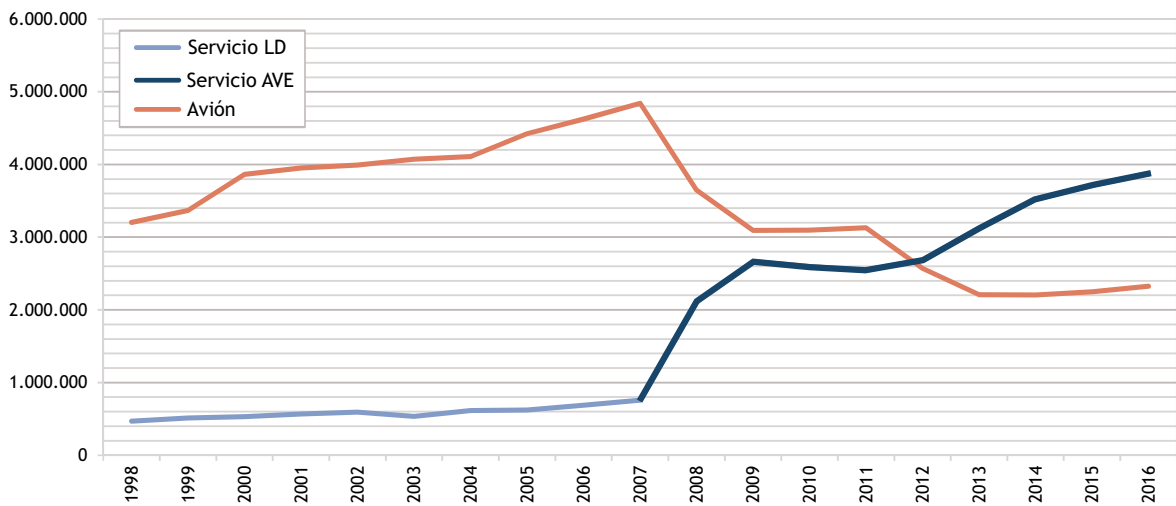

## Evolución del tráfico de viajeros en las principales rutas de transporte aéreo y ferroviario en España

### *Evolution of Passenger traffic on the main air and rail routes in Spain*

Evolución del tráfico de viajeros por ferrocarril y transporte aéreo en la ruta Madrid - Barcelona (1998-2016)

*Evolution of rail and air passenger traffic on the Madrid-Barcelona route (1998-2016)*

Viajeros

Fuente: Renfe-Aena. Elaboración propia

Evolución del tráfico de viajeros por ferrocarril y transporte aéreo en la ruta Madrid - Sevilla (1998-2016)

*Rail and air transport passenger traffic evolution in the Madrid-Seville route (1998-2016)*