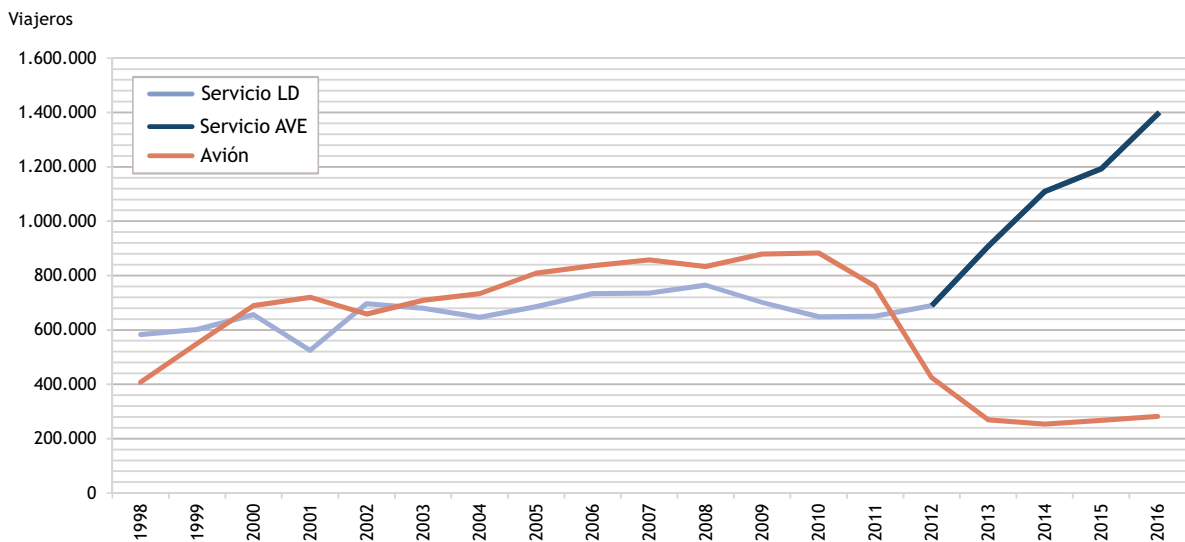

Fuente: Renfe-Aena. Elaboración propia

**Evolución del tráfico de viajeros por ferrocarril y transporte aéreo en la ruta Madrid - Málaga (1998-2016)**

*Rail and air transport passenger traffic evolution in the Madrid-Málaga route (1998-2016)*

Fuente: Renfe-Aena. Elaboración propia

Evolución del tráfico de viajeros por ferrocarril y transporte aéreo en la ruta Madrid - Zaragoza (1998-2016)

Rail and air transport passenger traffic evolution in the Madrid-Zaragoza route (1998-2016)

Fuente: Renfe-Aena. Elaboración propia

Evolución del tráfico de viajeros por ferrocarril y transporte aéreo en la ruta Madrid - Alicante (1998-2016)

Rail and air transport passenger traffic evolution in the Madrid-Alicante route (1998-2016)