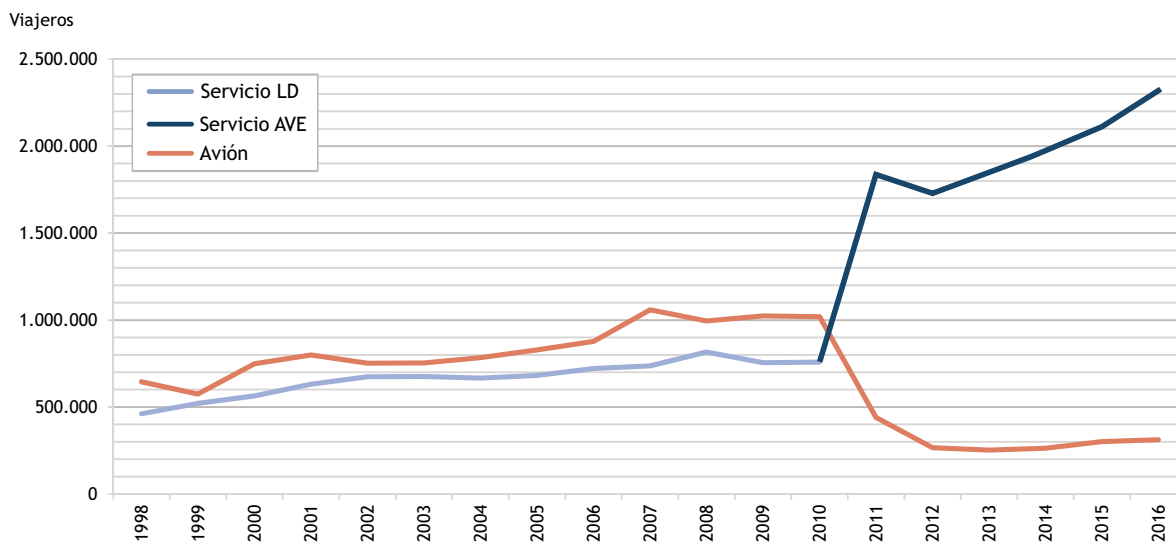

Viajeros

Fuente: Renfe-Aena. Elaboración propia

Evolución del tráfico de viajeros por ferrocarril y transporte aéreo en la ruta Madrid - Sevilla (1998-2016)

*Rail and air transport passenger traffic evolution in the Madrid-Seville route (1998-2016)*

Viajeros

Fuente: Renfe-Aena. Elaboración propia

**Evolución del tráfico de viajeros por ferrocarril y transporte aéreo en la ruta Madrid - Valencia (1998-2016)**

*Rail and air transport passenger traffic evolution in the Madrid-Valencia route (1998-2016)*