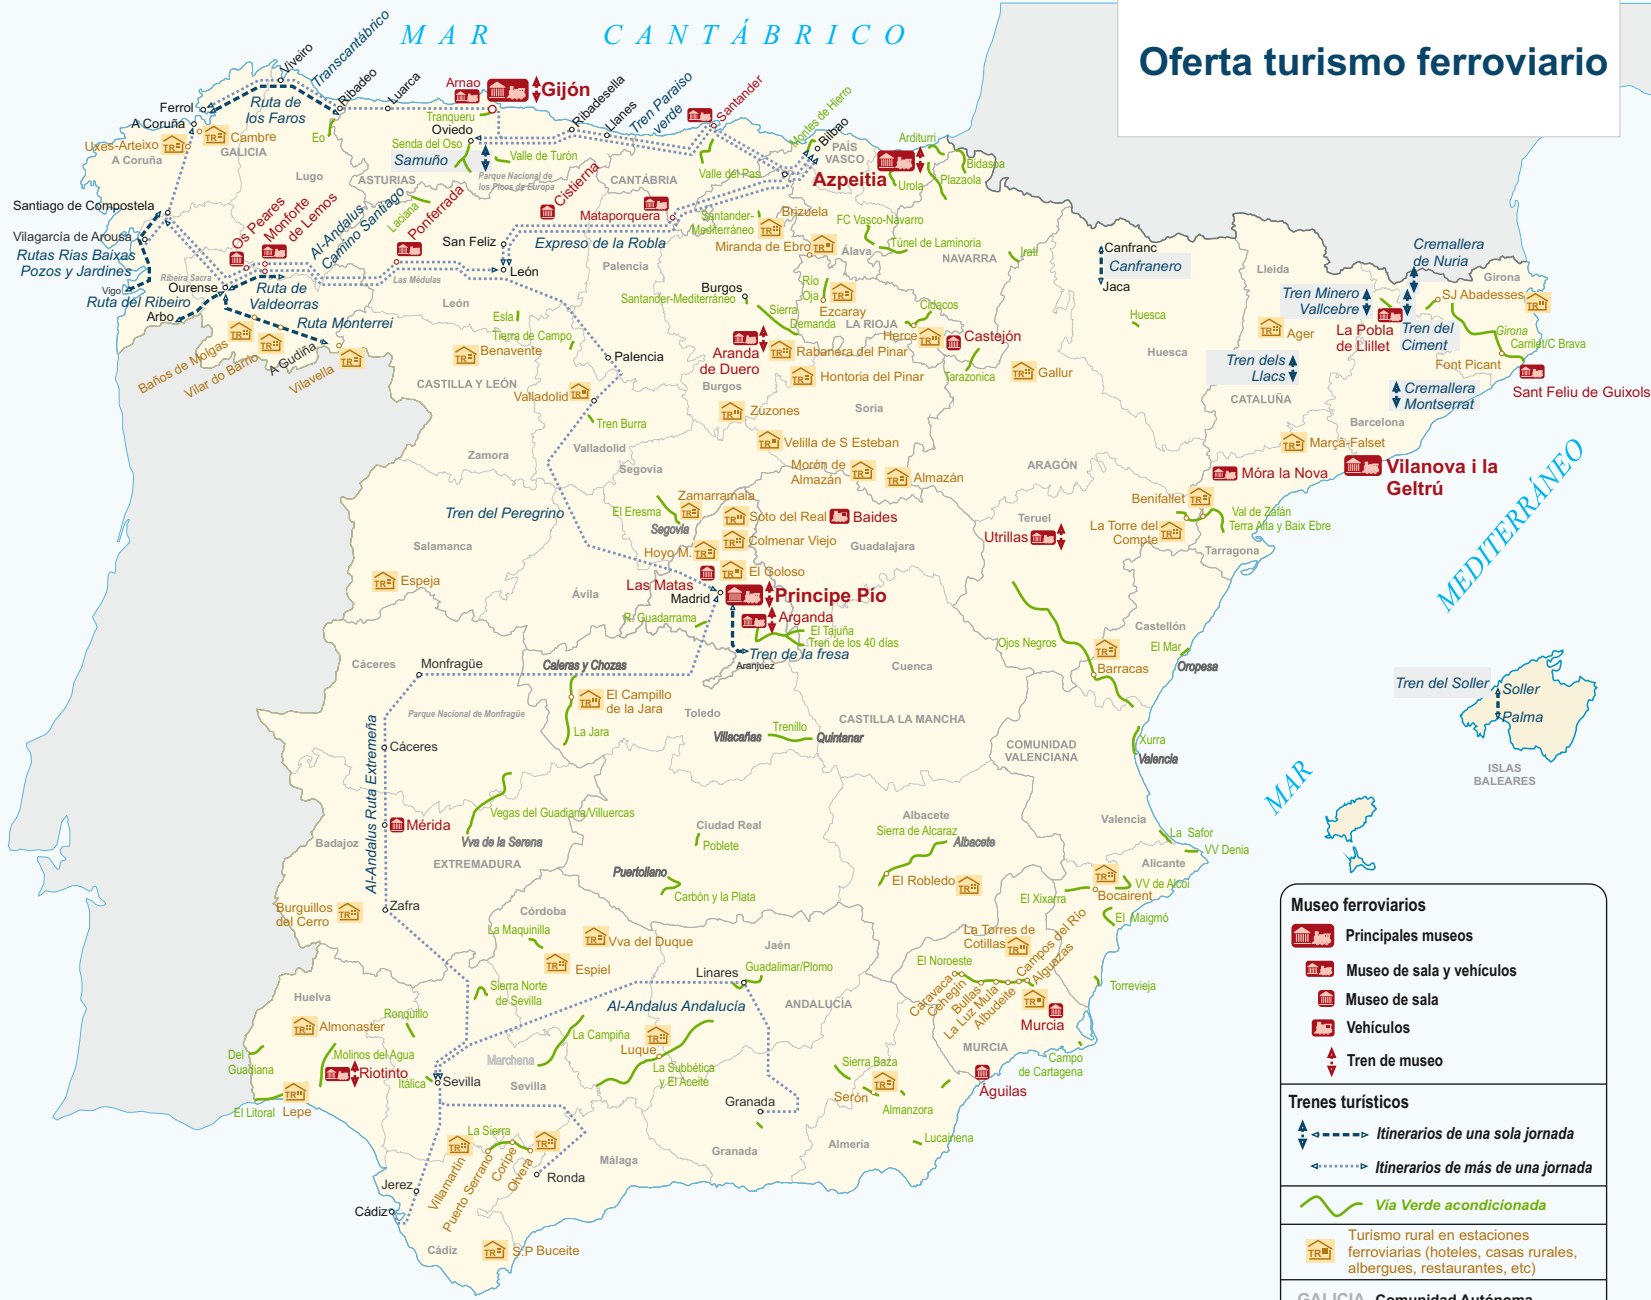

Oferta turismo ferroviario

ATLÁNTICO
OCEANO

Museo ferroviarios

- Principales museos
- Museo de sala y vehículos
- Museo de sala
- Vehículos
- Tren de museo

Trenes turísticos

- Itinerarios de una sola jornada
- Itinerarios de más de una jornada
- Vía Verde acondicionada*
- Turismo rural en estaciones ferroviarias (hoteles, casas rurales, albergues, restaurantes, etc)

GALICIA Comunidad Autónoma
Sevilla Provincia