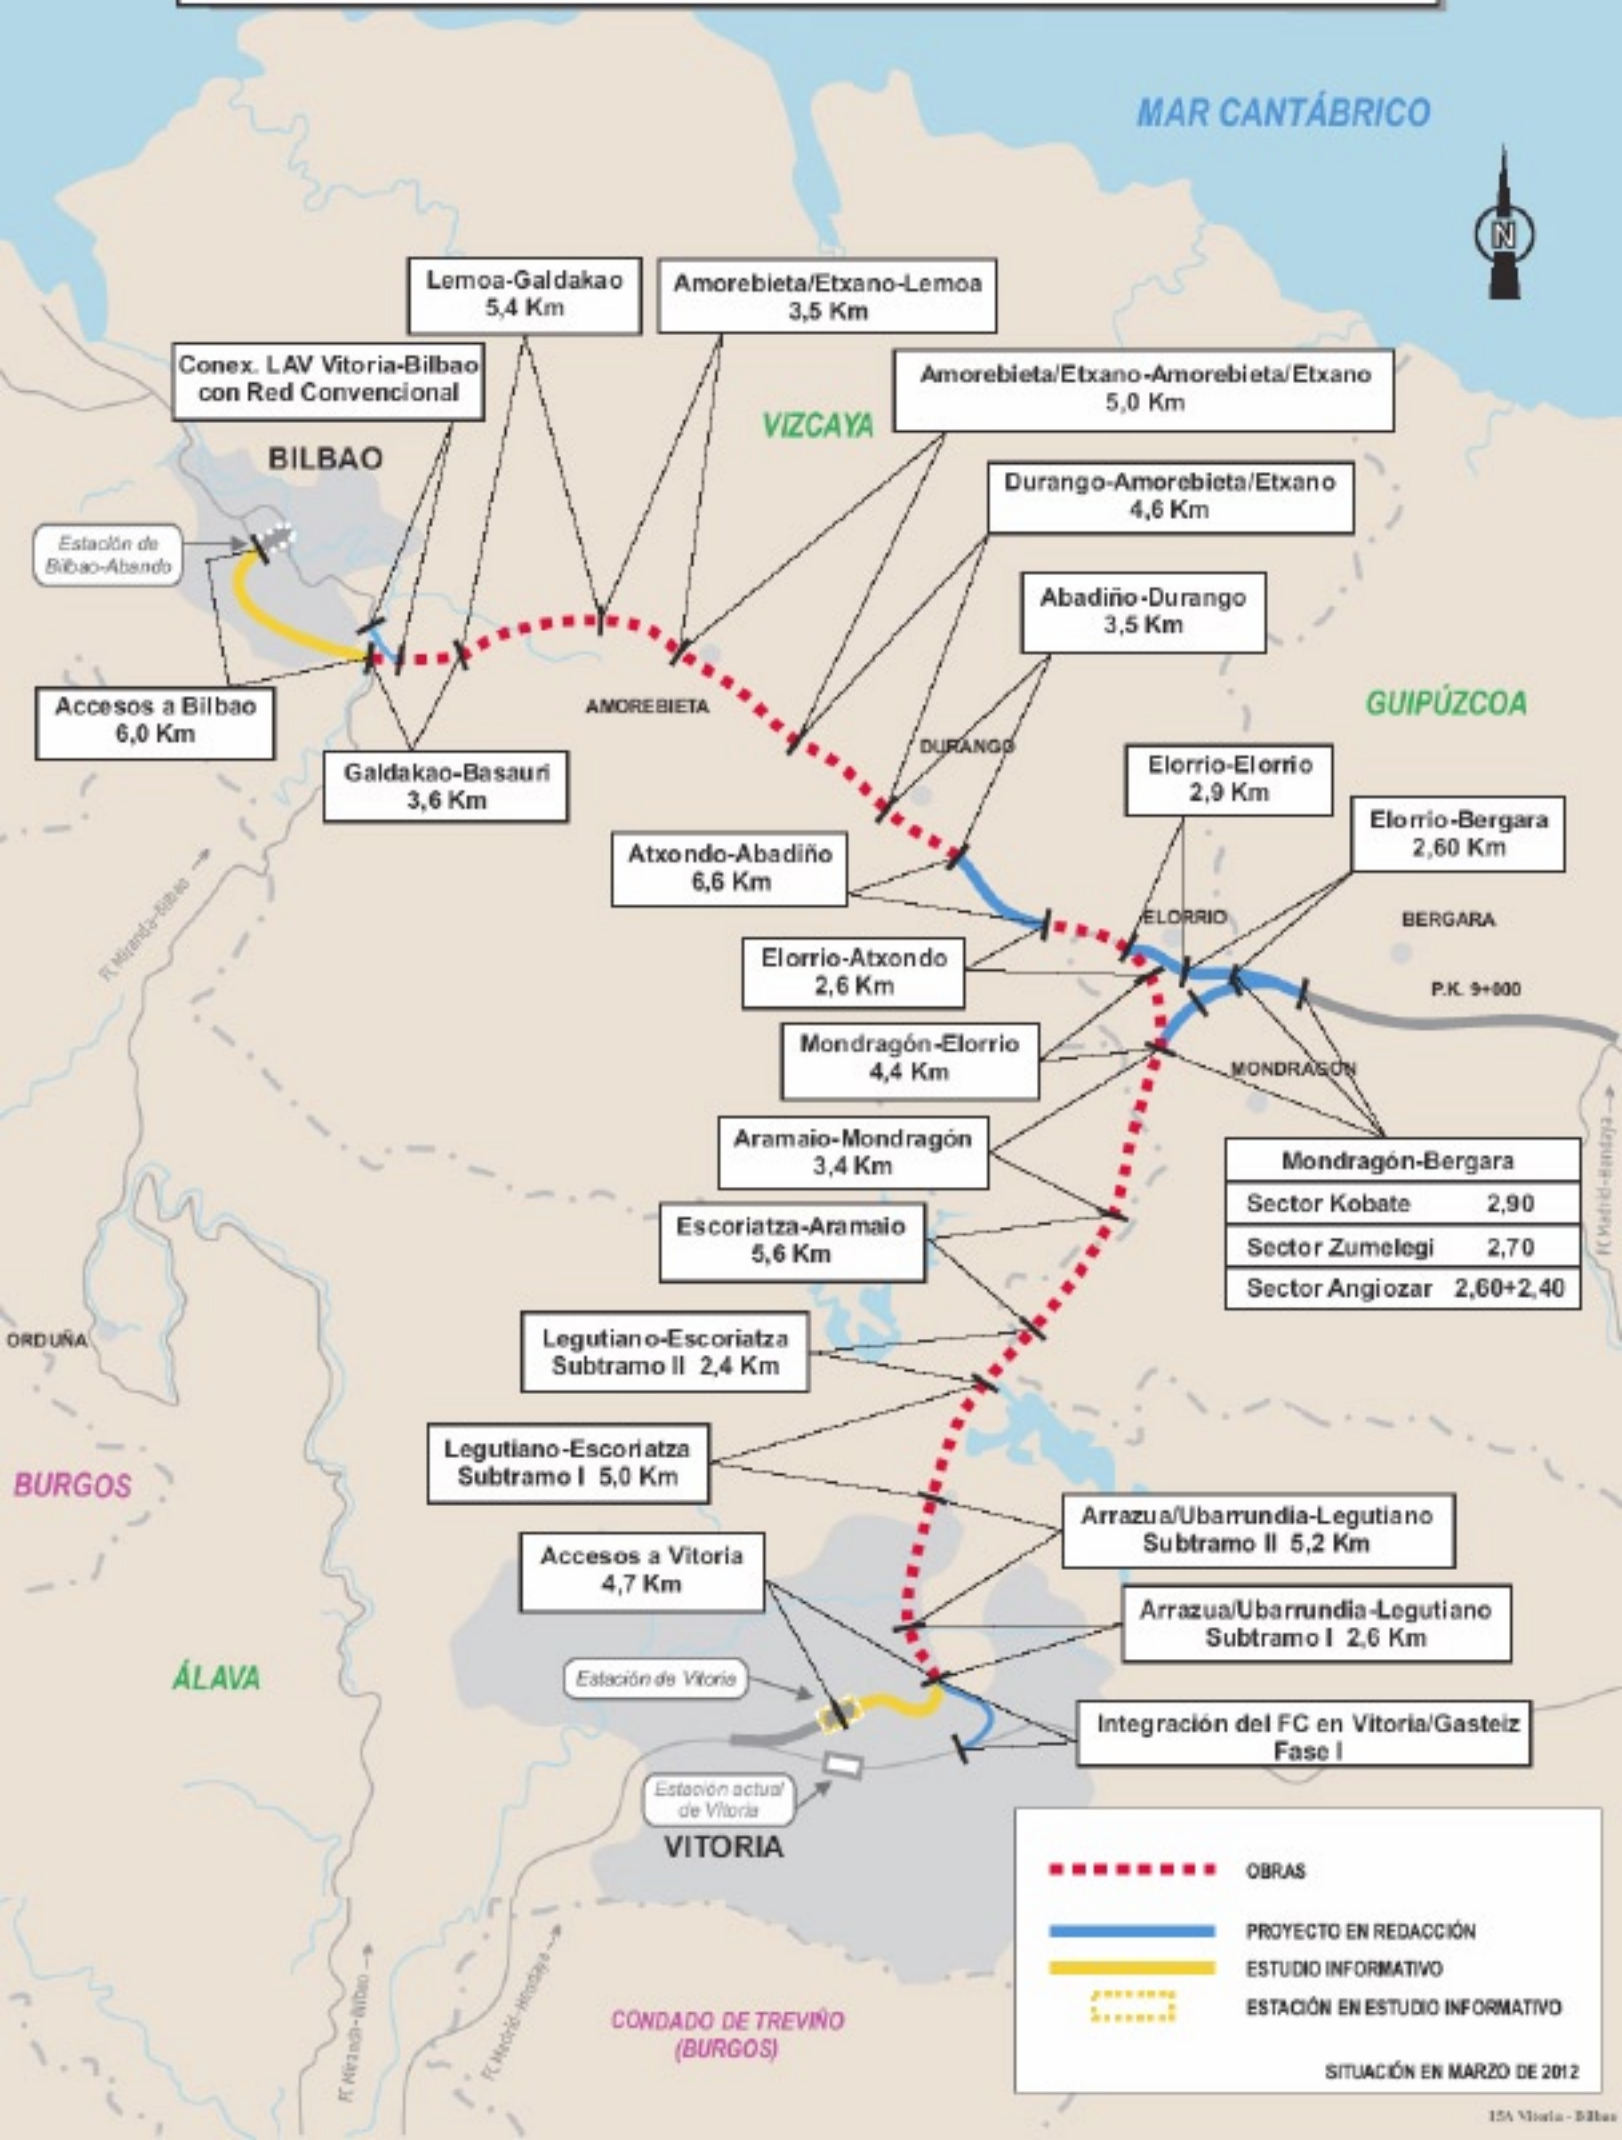

LINEA DE ALTA VELOCIDAD VITORIA-BILBAO-SAN SEBASTIÁN

TRAMO: VITORIA-BILBAO

SITUACIÓN EN MARZO DE 2012