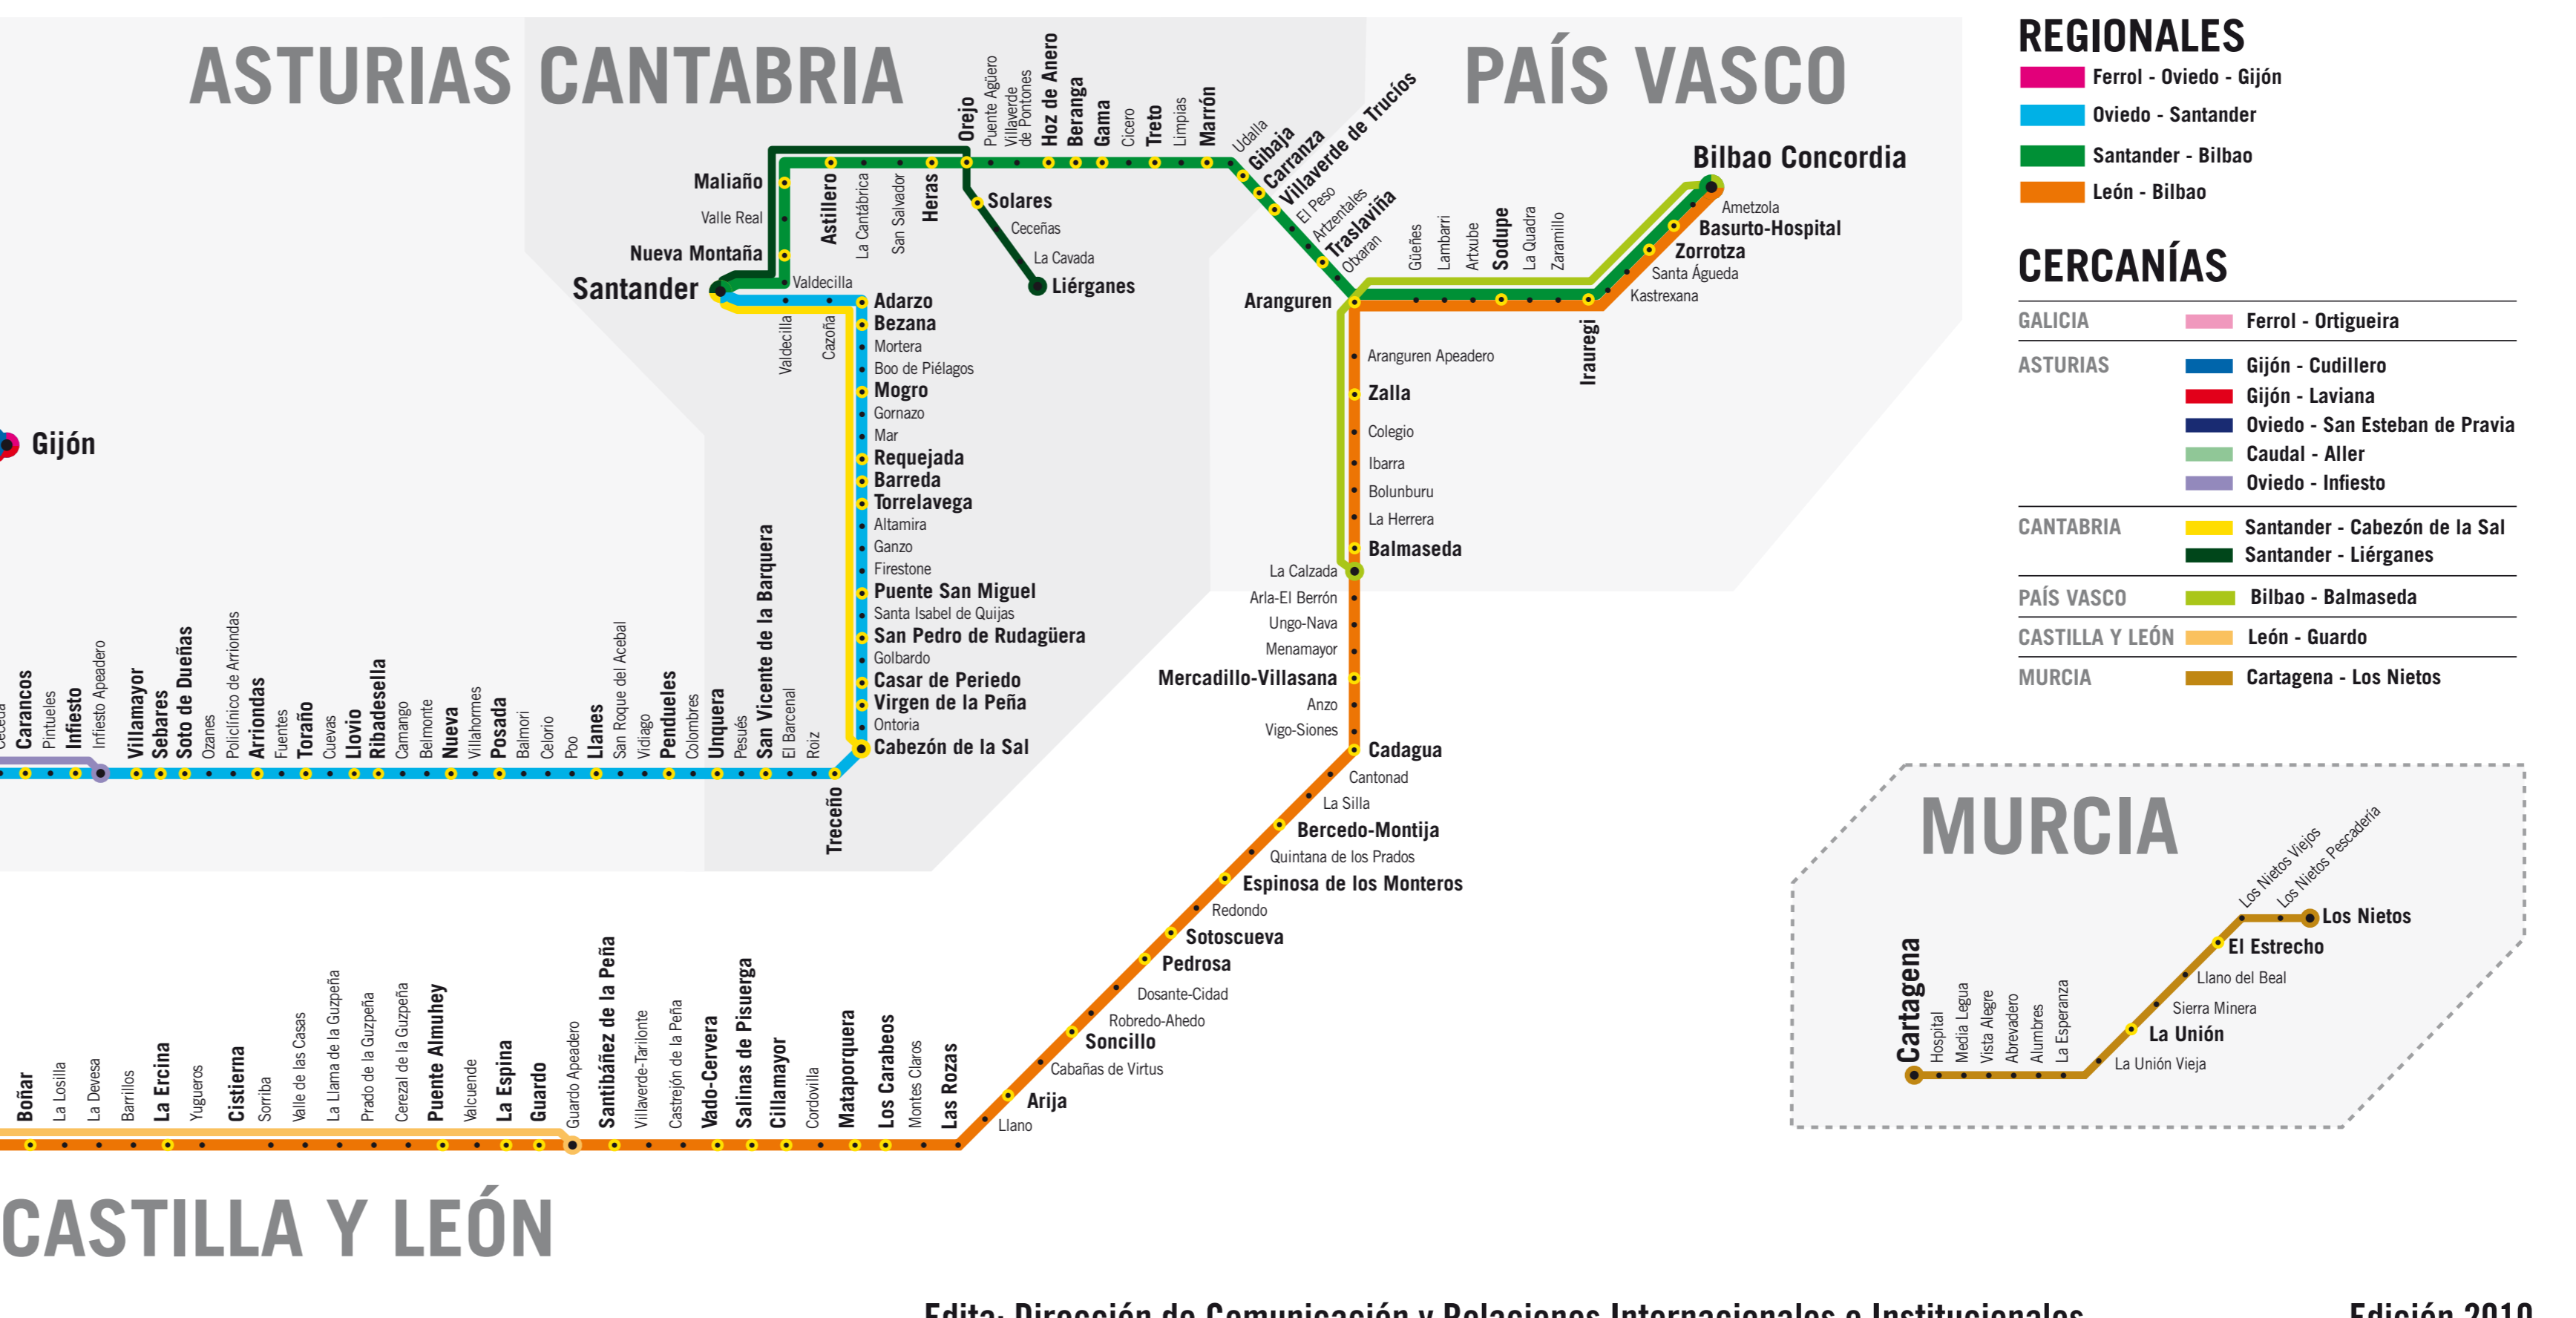

Mercancías

Trenes Turísticos

www.feve.es
ACORTAMOS DISTANCIAS. ACERCAMOS PERSONAS.

FEVE VIAJEROS
942 209 572 / 985 981 705

FEVE MERCANCÍAS
País Vasco: 944 250 615
Murcia: 968 501 177 - 968 503 392
Castilla y León: 987 271 210
Cantabria: 942 209 522 - 942 209 566
Asturias: 985 982 381 - 985 982 380

FEVE TRENES TURÍSTICOS
902 555 202
www.trenesturisticosfeve.com

Edición 2010

MAPA de la RED Ferroviaria Estatal de ancho métrico

feve
www.feve.es

GOBIERNO DE ESPAÑA
MINISTERIO DE FOMENTO

ACORTAMOS DISTANCIAS. ACERCAMOS PERSONAS.