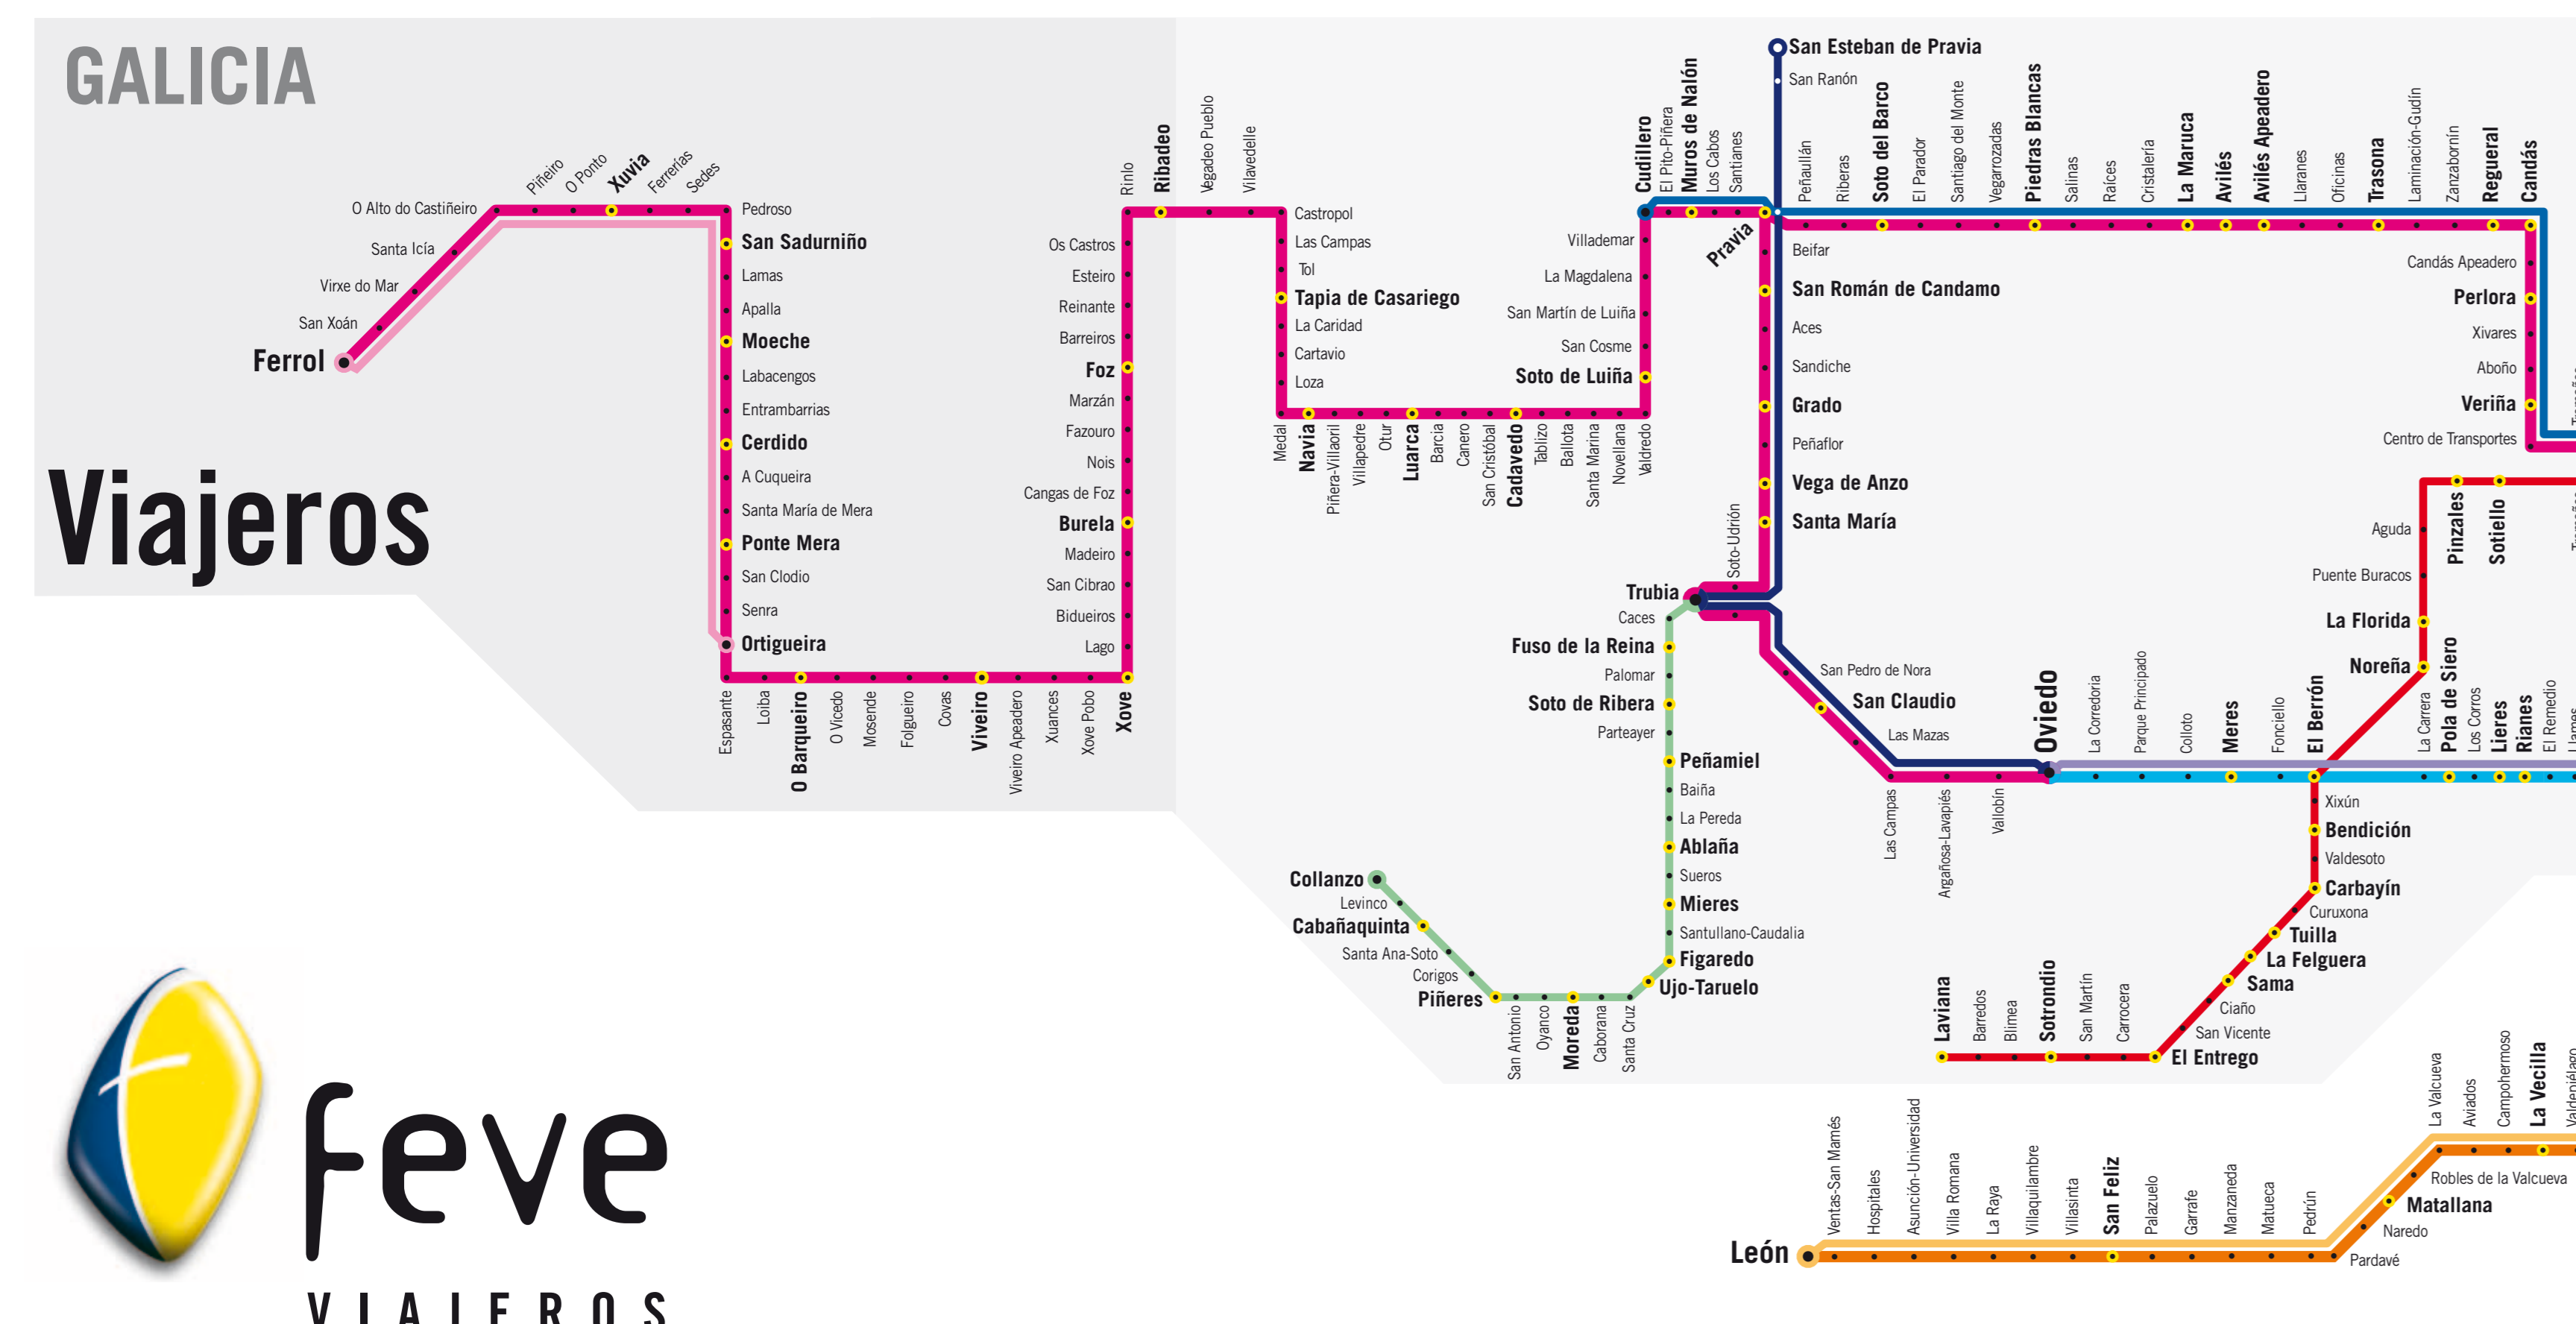

Mercancías

Trenes Turísticos

www.feve.es
ACORTAMOS DISTANCIAS. ACERCAMOS PERSONAS.

FEVE VIAJEROS
942 209 572 / 985 981 705

FEVE MERCANCÍAS
País Vasco: 944 250 615
Murcia: 968 501 177 - 968 503 392
Castilla y León: 987 271 210
Cantabria: 942 209 522 - 942 209 566
Asturias: 985 982 381 - 985 982 380

FEVE TRENES TURÍSTICOS
902 555 202
www.trenesturisticosfeve.com

Edición 2010

MAPA de la RED Ferroviaria Estatal de ancho métrico

feve
www.feve.es

GOBIERNO DE ESPAÑA
MINISTERIO DE FOMENTO

ACORTAMOS DISTANCIAS. ACERCAMOS PERSONAS.