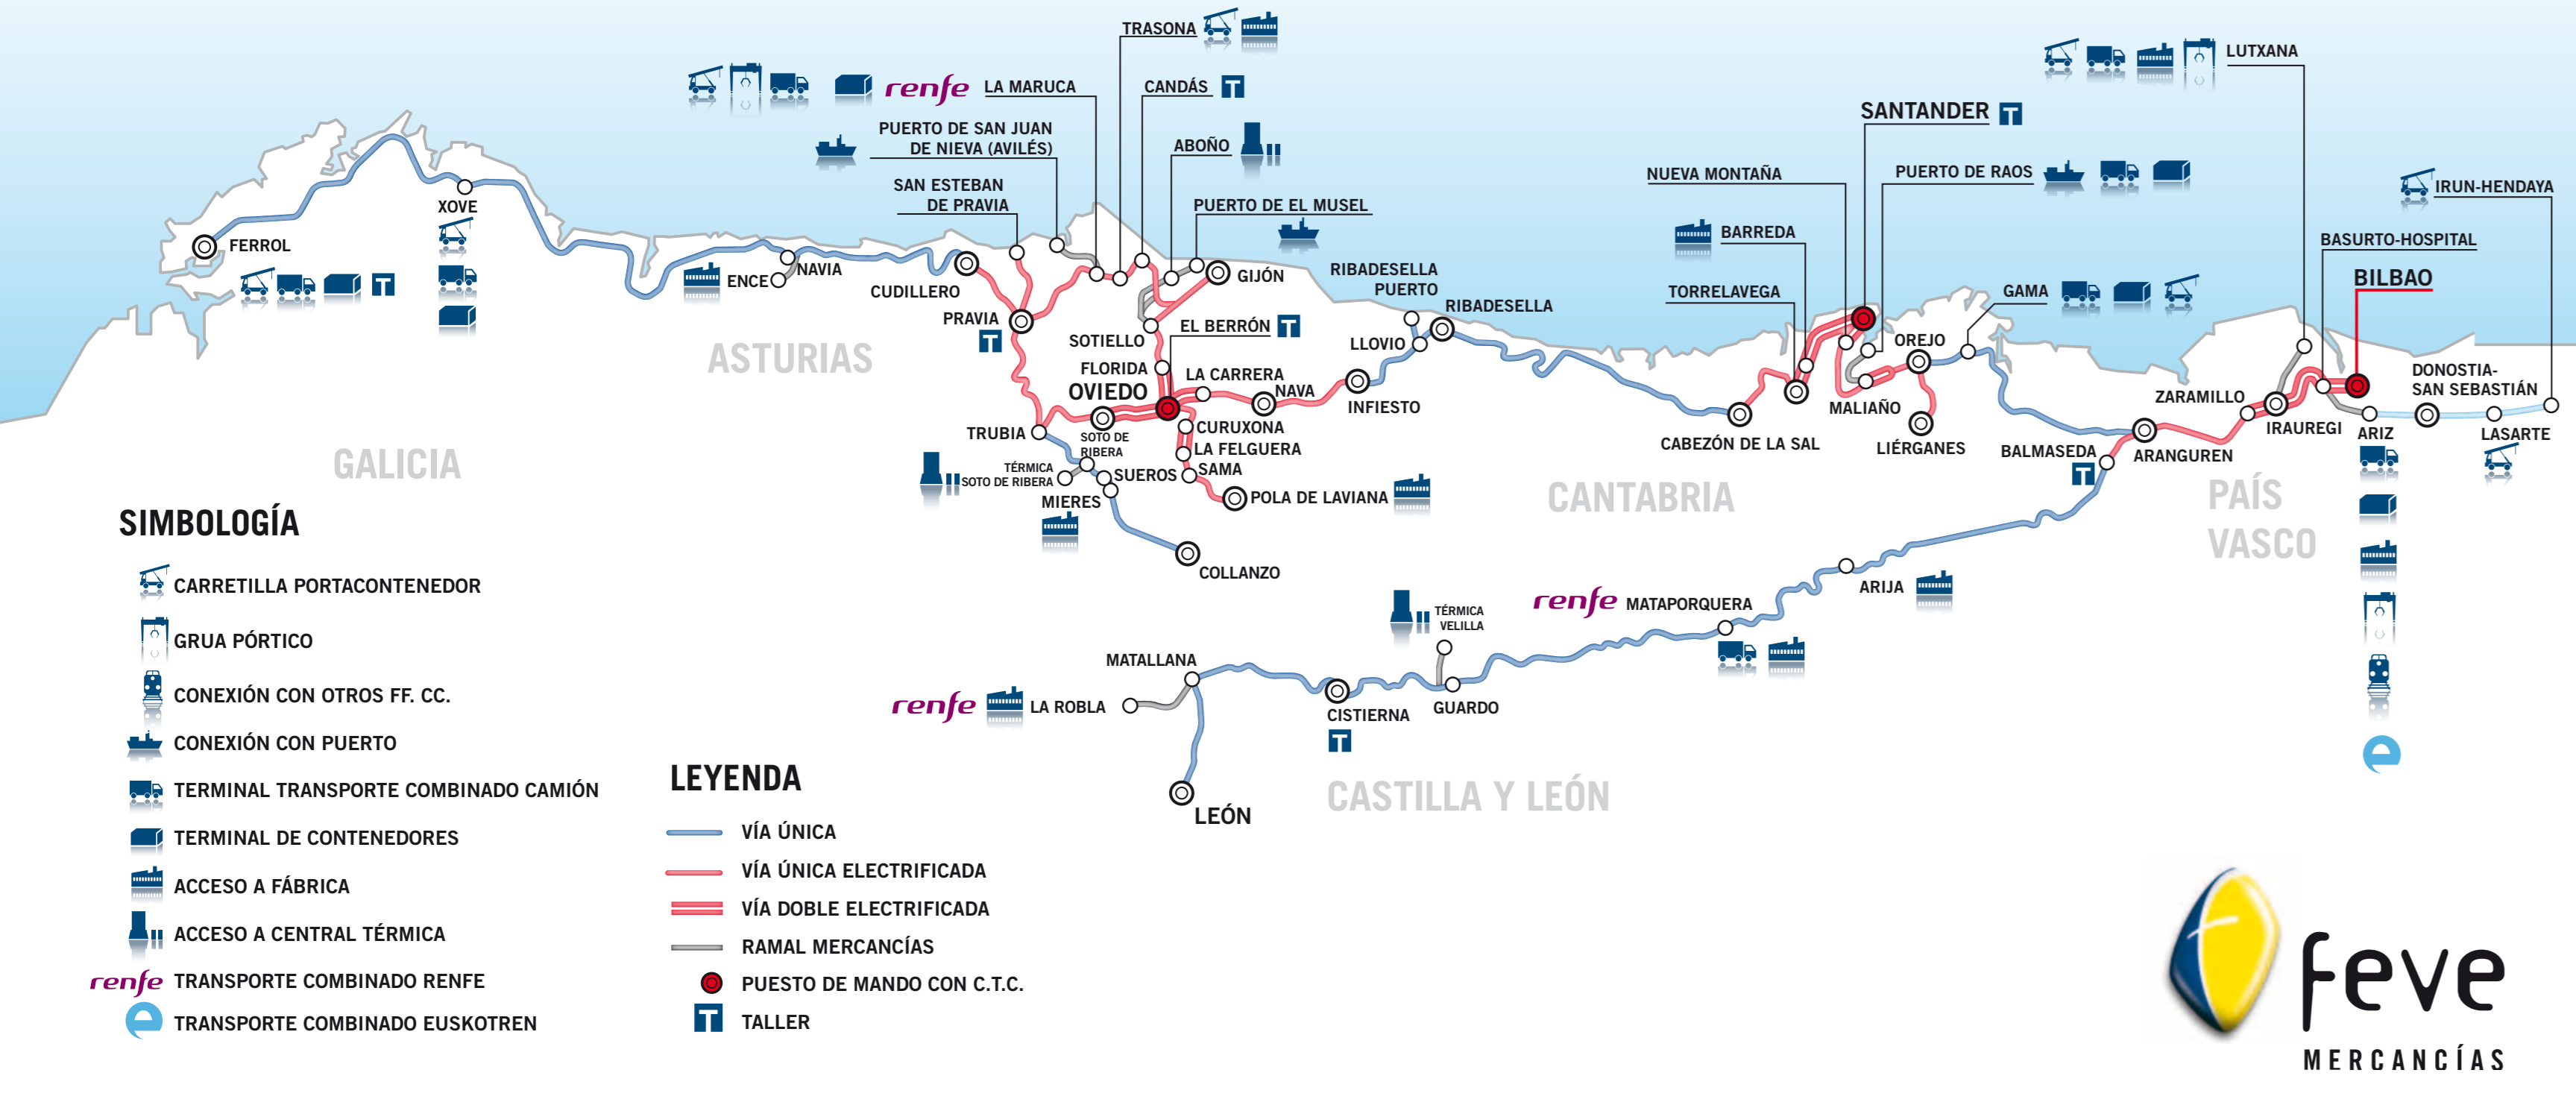

Mercancías

Trenes Turísticos

www.feve.es
ACORTAMOS DISTANCIAS. ACERCAMOS PERSONAS.

FEVE VIAJEROS
942 209 572 / 985 981 705

FEVE MERCANCÍAS
País Vasco: 944 250 615
Murcia: 968 501 177 - 968 503 392
Castilla y León: 987 271 210
Cantabria: 942 209 522 - 942 209 566
Asturias: 985 982 381 - 985 982 380

FEVE TRENES TURÍSTICOS
902 555 202
www.trenesturisticosfeve.com

Edición 2010

MAPA de la RED Ferroviaria Estatal de ancho métrico

feve
www.feve.es

GOBIERNO DE ESPAÑA
MINISTERIO DE FOMENTO

ACORTAMOS DISTANCIAS. ACERCAMOS PERSONAS.