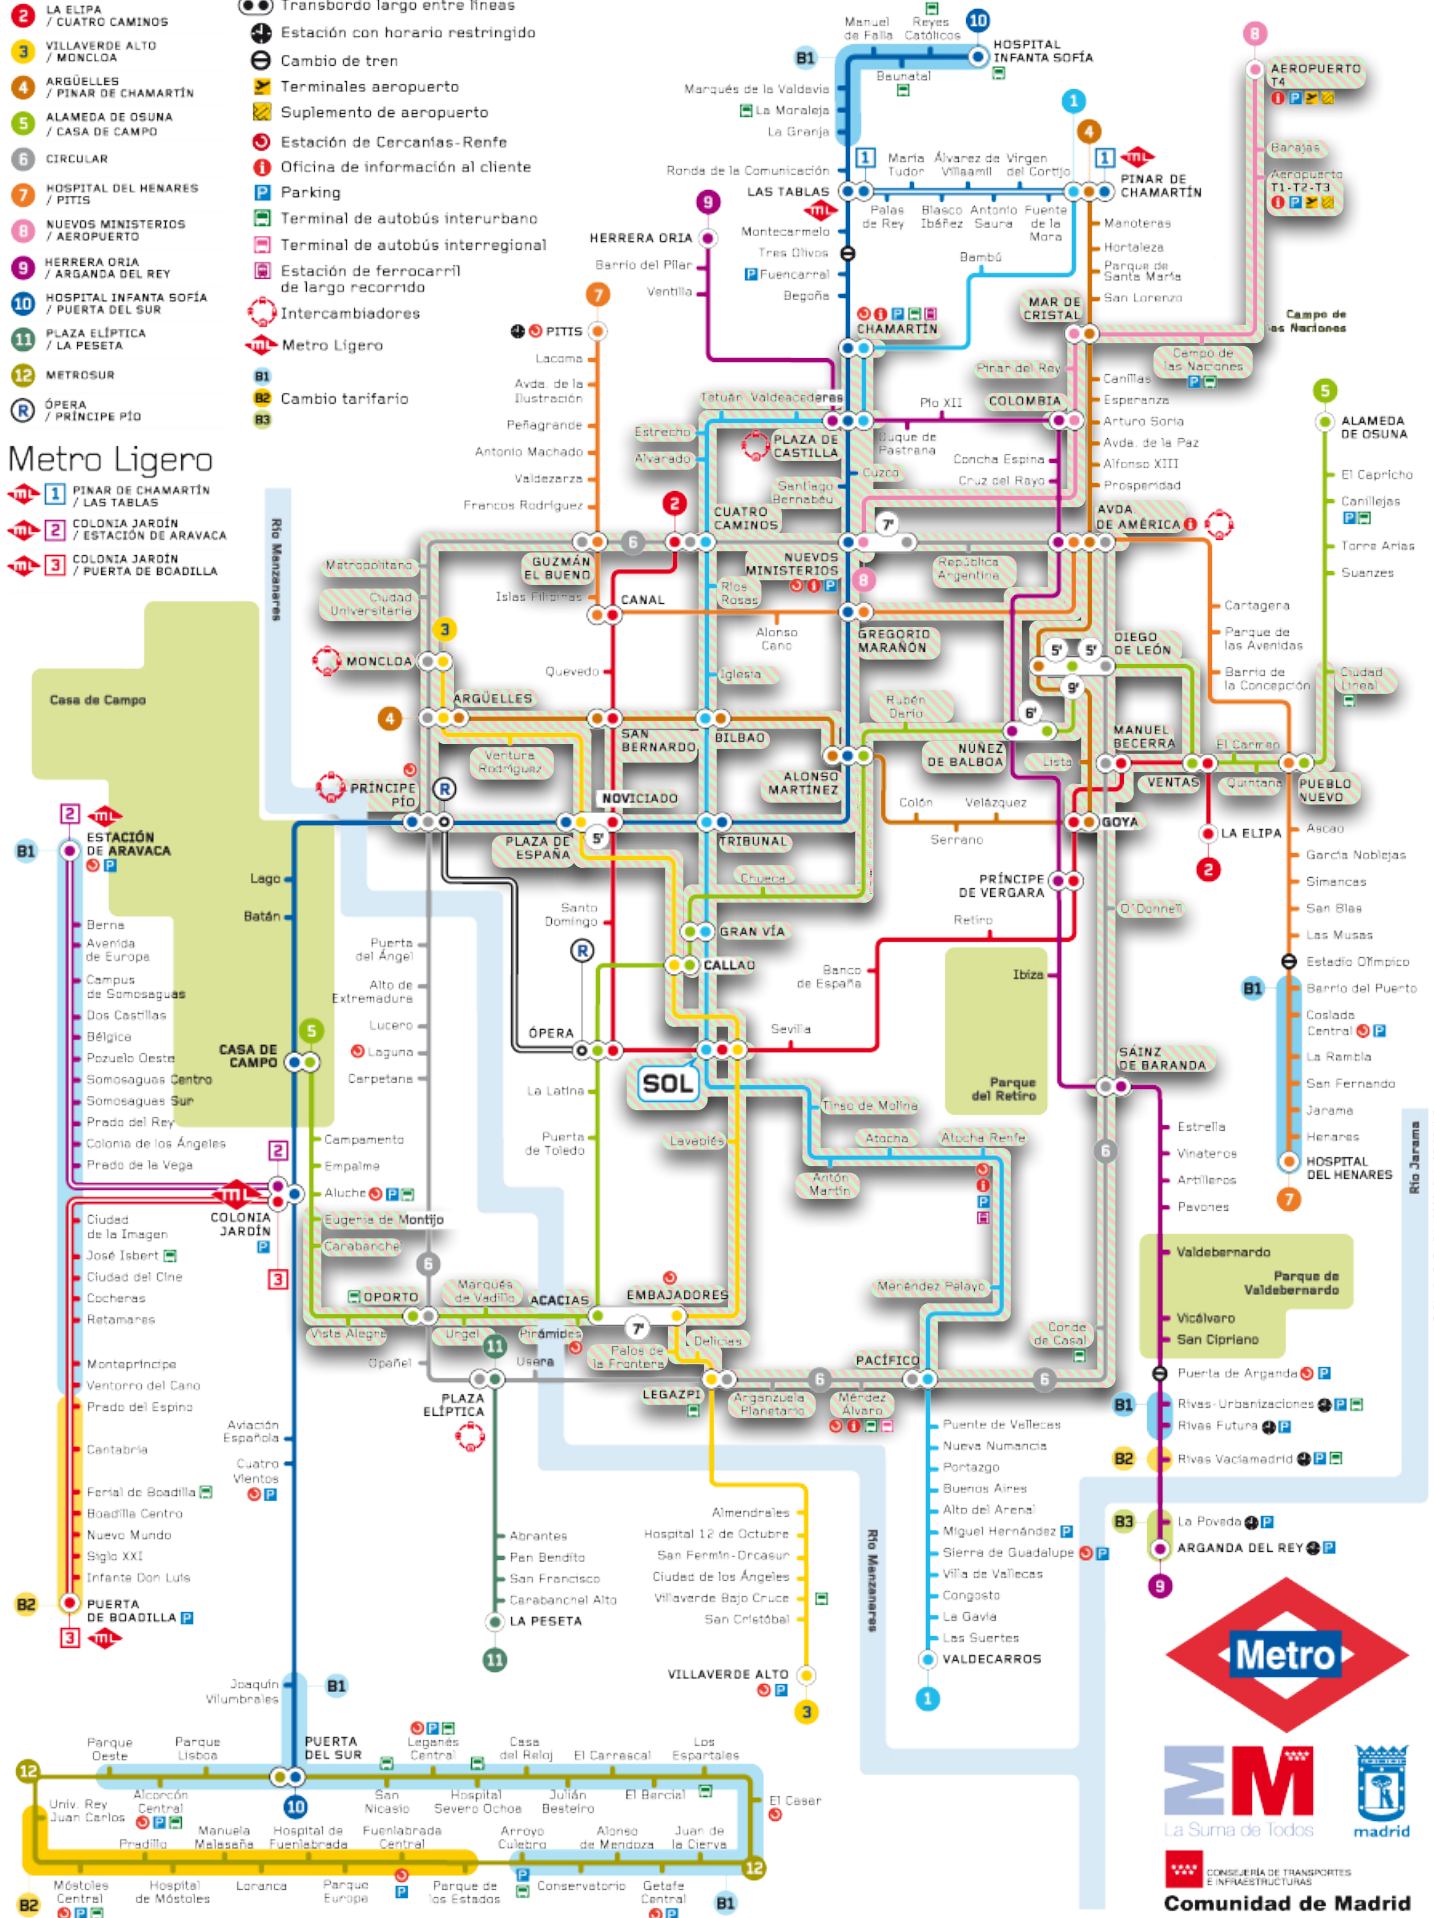

Líneas

- 1 PINAR DE CHAMARTÍN / VALDECARROS
- 2 LA ELIPA / CUATRO CAMINOS
- 3 VILLAVERDE ALTO / MONCLOA
- 4 ARGÜELLES / PINAR DE CHAMARTÍN
- 5 ALAMEDA DE OSUNA / CASA DE CAMPO
- 6 CIRCULAR
- 7 HOSPITAL DEL HENARES / PITIS
- 8 NUEVOS MINISTERIOS / AEROPUERTO
- 9 HERRERA ORIA / ARGANDA DEL REY
- 10 HOSPITAL INFANTA SOFÍA / PUERTA DEL SUR
- 11 PLAZA ELÍPTICA / LA PESETA
- 12 METROSUR
- R ÓPERA / PRÍNCIPE PÍO

Metro Ligero

- 1 PINAR DE CHAMARTÍN / LAS TABLAS
- 2 COLONIA JARDÍN / ESTACIÓN DE ARAVACA
- 3 COLONIA JARDÍN / PUERTA DE BOADILLA

Simbología

- ●● Transbordo corto entre líneas
- ●● Transbordo largo entre líneas
- ⌚ Estación con horario restringido
- 🚆 Cambio de tren
- ✈️ Terminales aeropuerto
- 🚗 Suplemento de aeropuerto
- 🚆 Estación de Cercanías-Renfe
- ℹ️ Oficina de información al cliente
- P Parking
- 🚌 Terminal de autobús interurbano
- 🚚 Terminal de autobús interregional
- 🚆 Estación de ferrocarril de largo recorrido
- 🔄 Intercambiadores
- 🚇 Metro Ligero
- B1 Cambio tarifario
- B2
- B3

Plano esquemático de la red