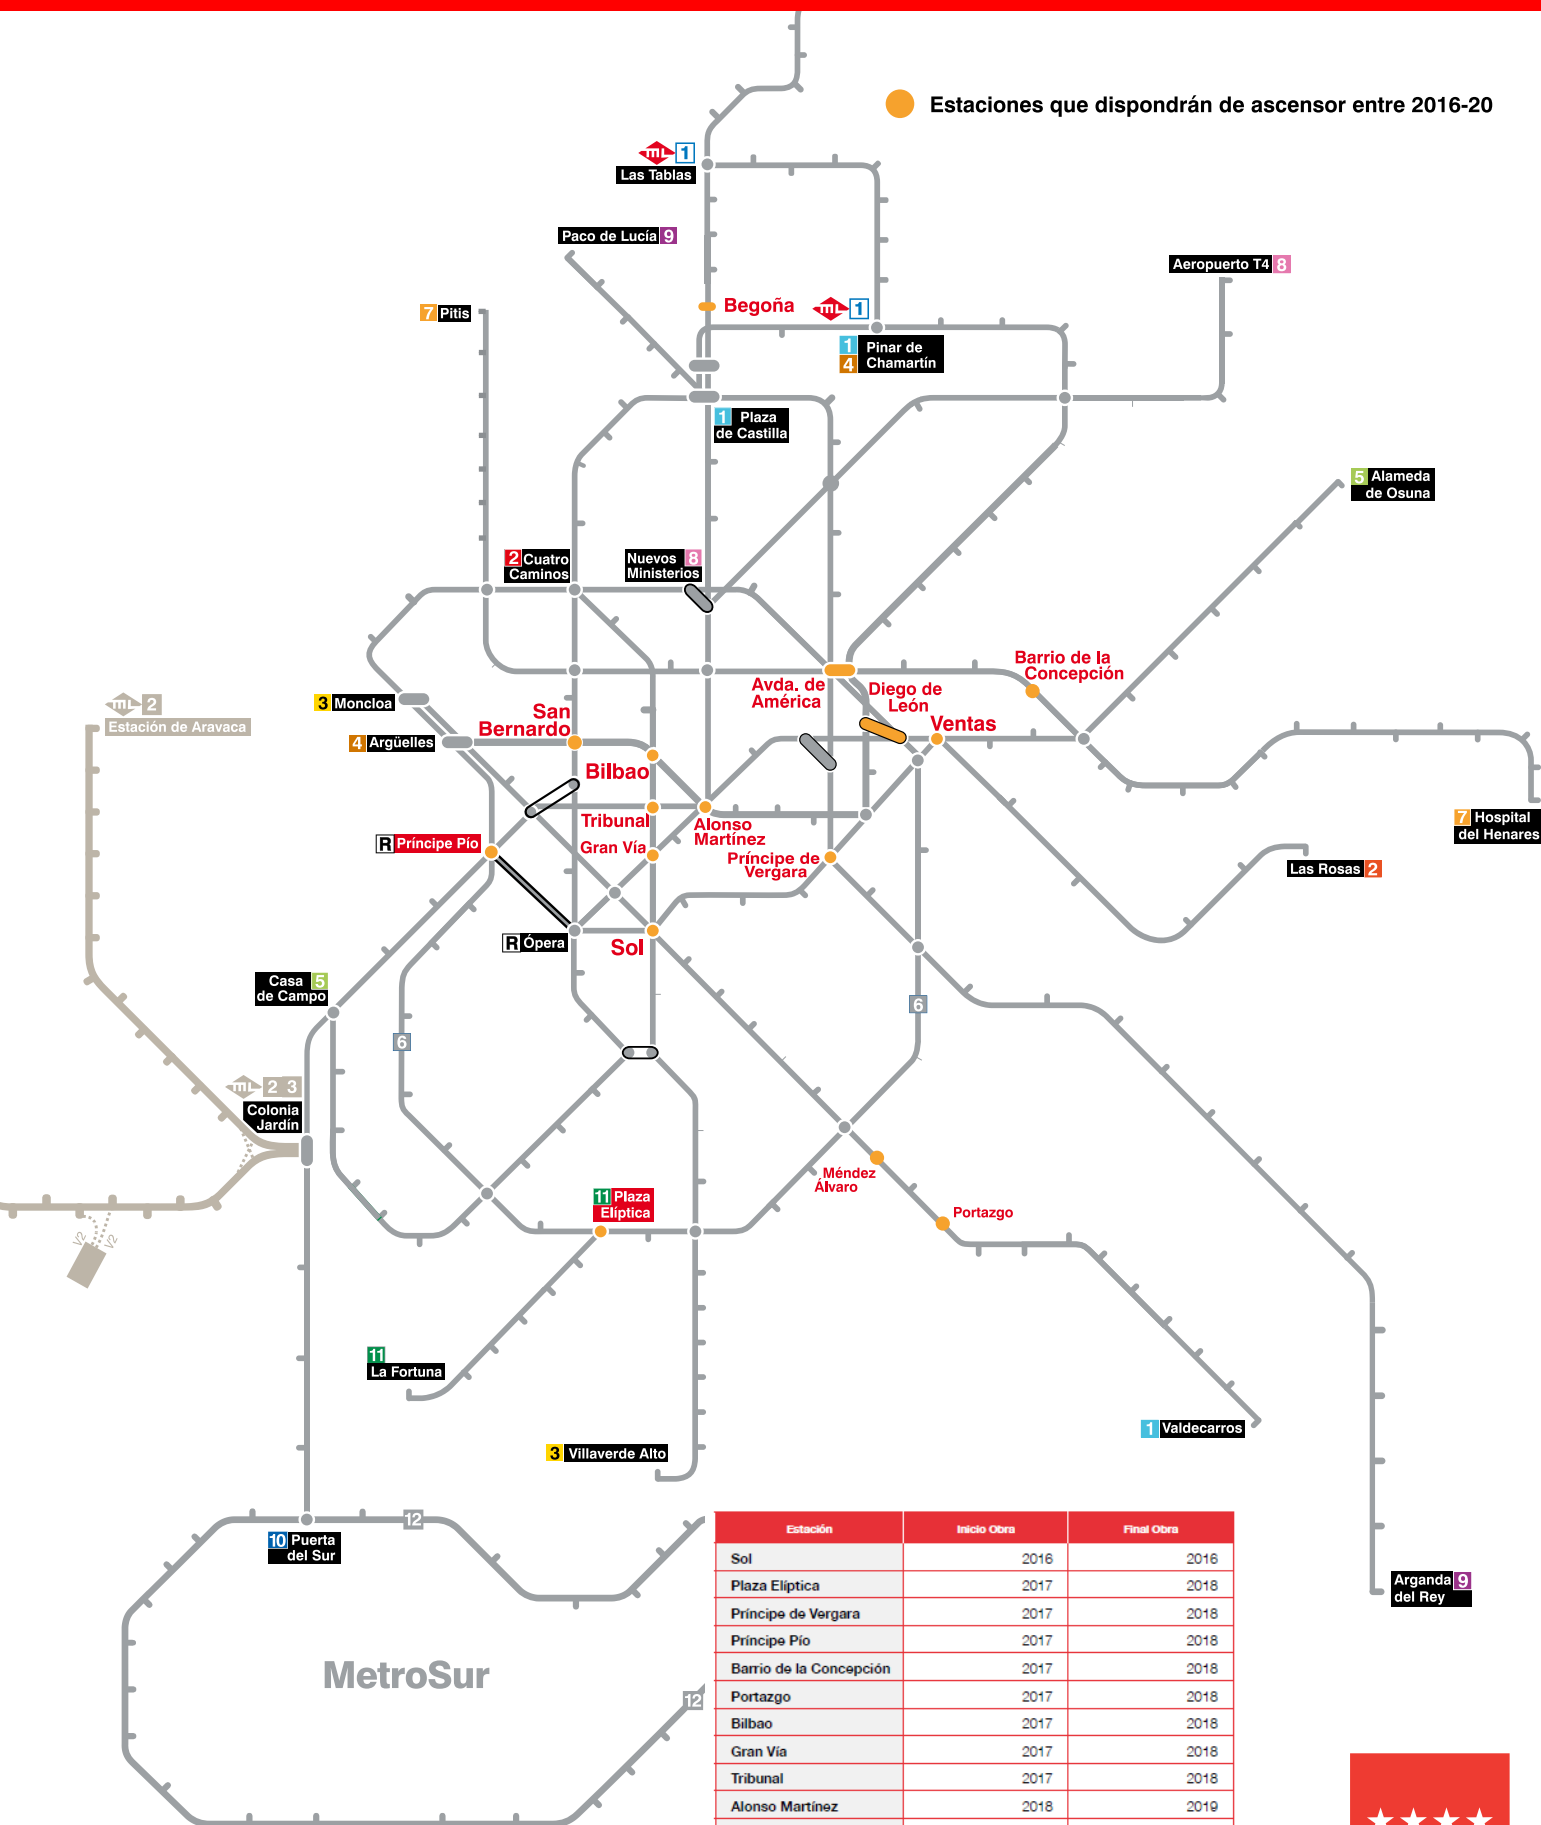

PLAN DE ACCESIBILIDAD DE LA COMUNIDAD DE MADRID EN EL METRO

Ascensores en 16 nuevas estaciones

Estación	Inicio Obra	Final Obra
Sol	2016	2016
Plaza Elíptica	2017	2018
Príncipe de Vergara	2017	2018
Príncipe Pío	2017	2018
Barrio de la Concepción	2017	2018
Portazgo	2017	2018
Bilbao	2017	2018
Gran Vía	2017	2018
Tribunal	2017	2018
Alonso Martínez	2018	2019
Avenida de América	2018	2019
San Bernardo	2019	2019
Ventas	2020	2020
Begoña	2020	2020
Méndez Álvaro	2020	2020
Diego de León	2020	2020

Comunidad de Madrid