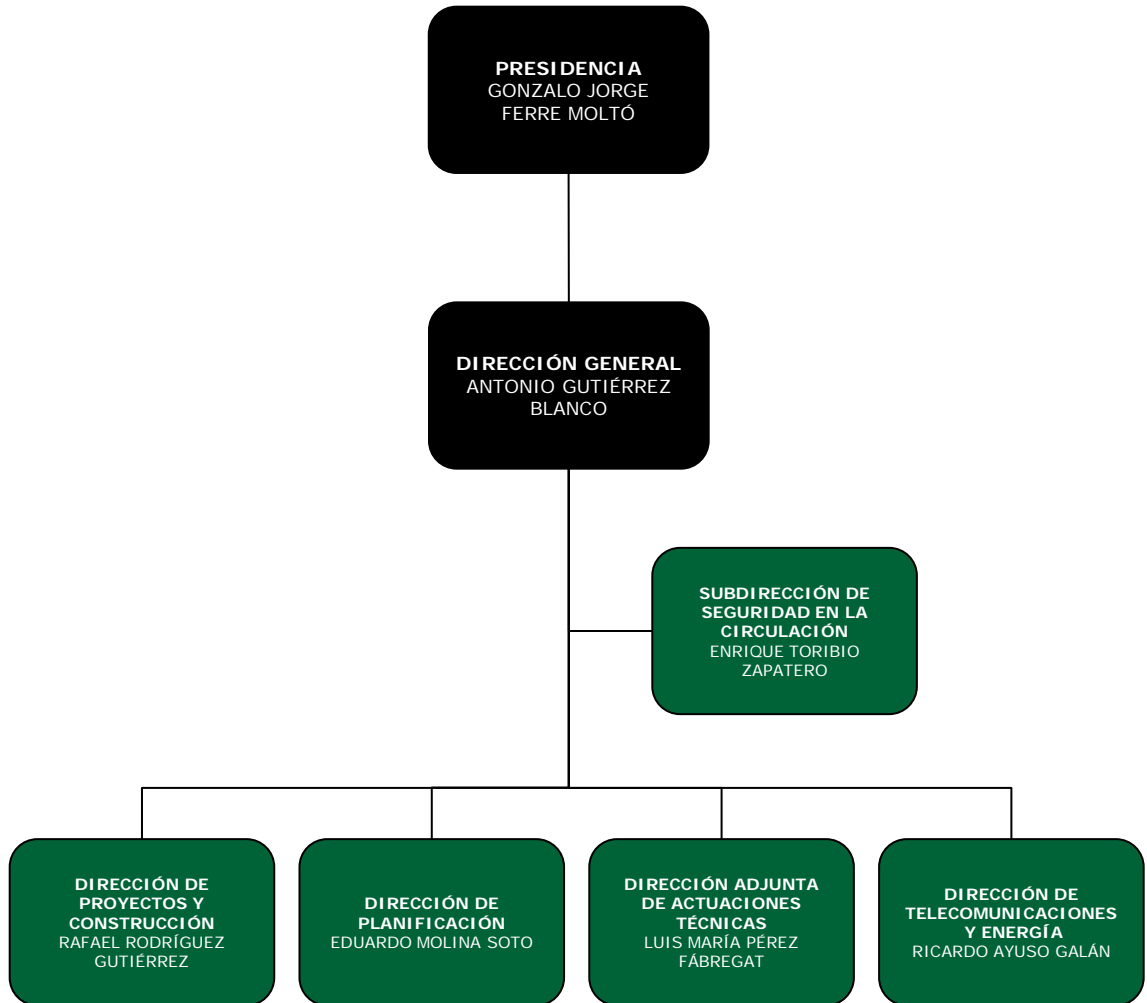

Estructura Organizativa

Adif-Alta Velocidad

17 de enero de 2014

Presidencia

Dirección de Proyectos y Construcción

Dirección de Planificación

Dirección Adjunta de Actuaciones Técnicas

Dirección de Telecomunicaciones y Energía