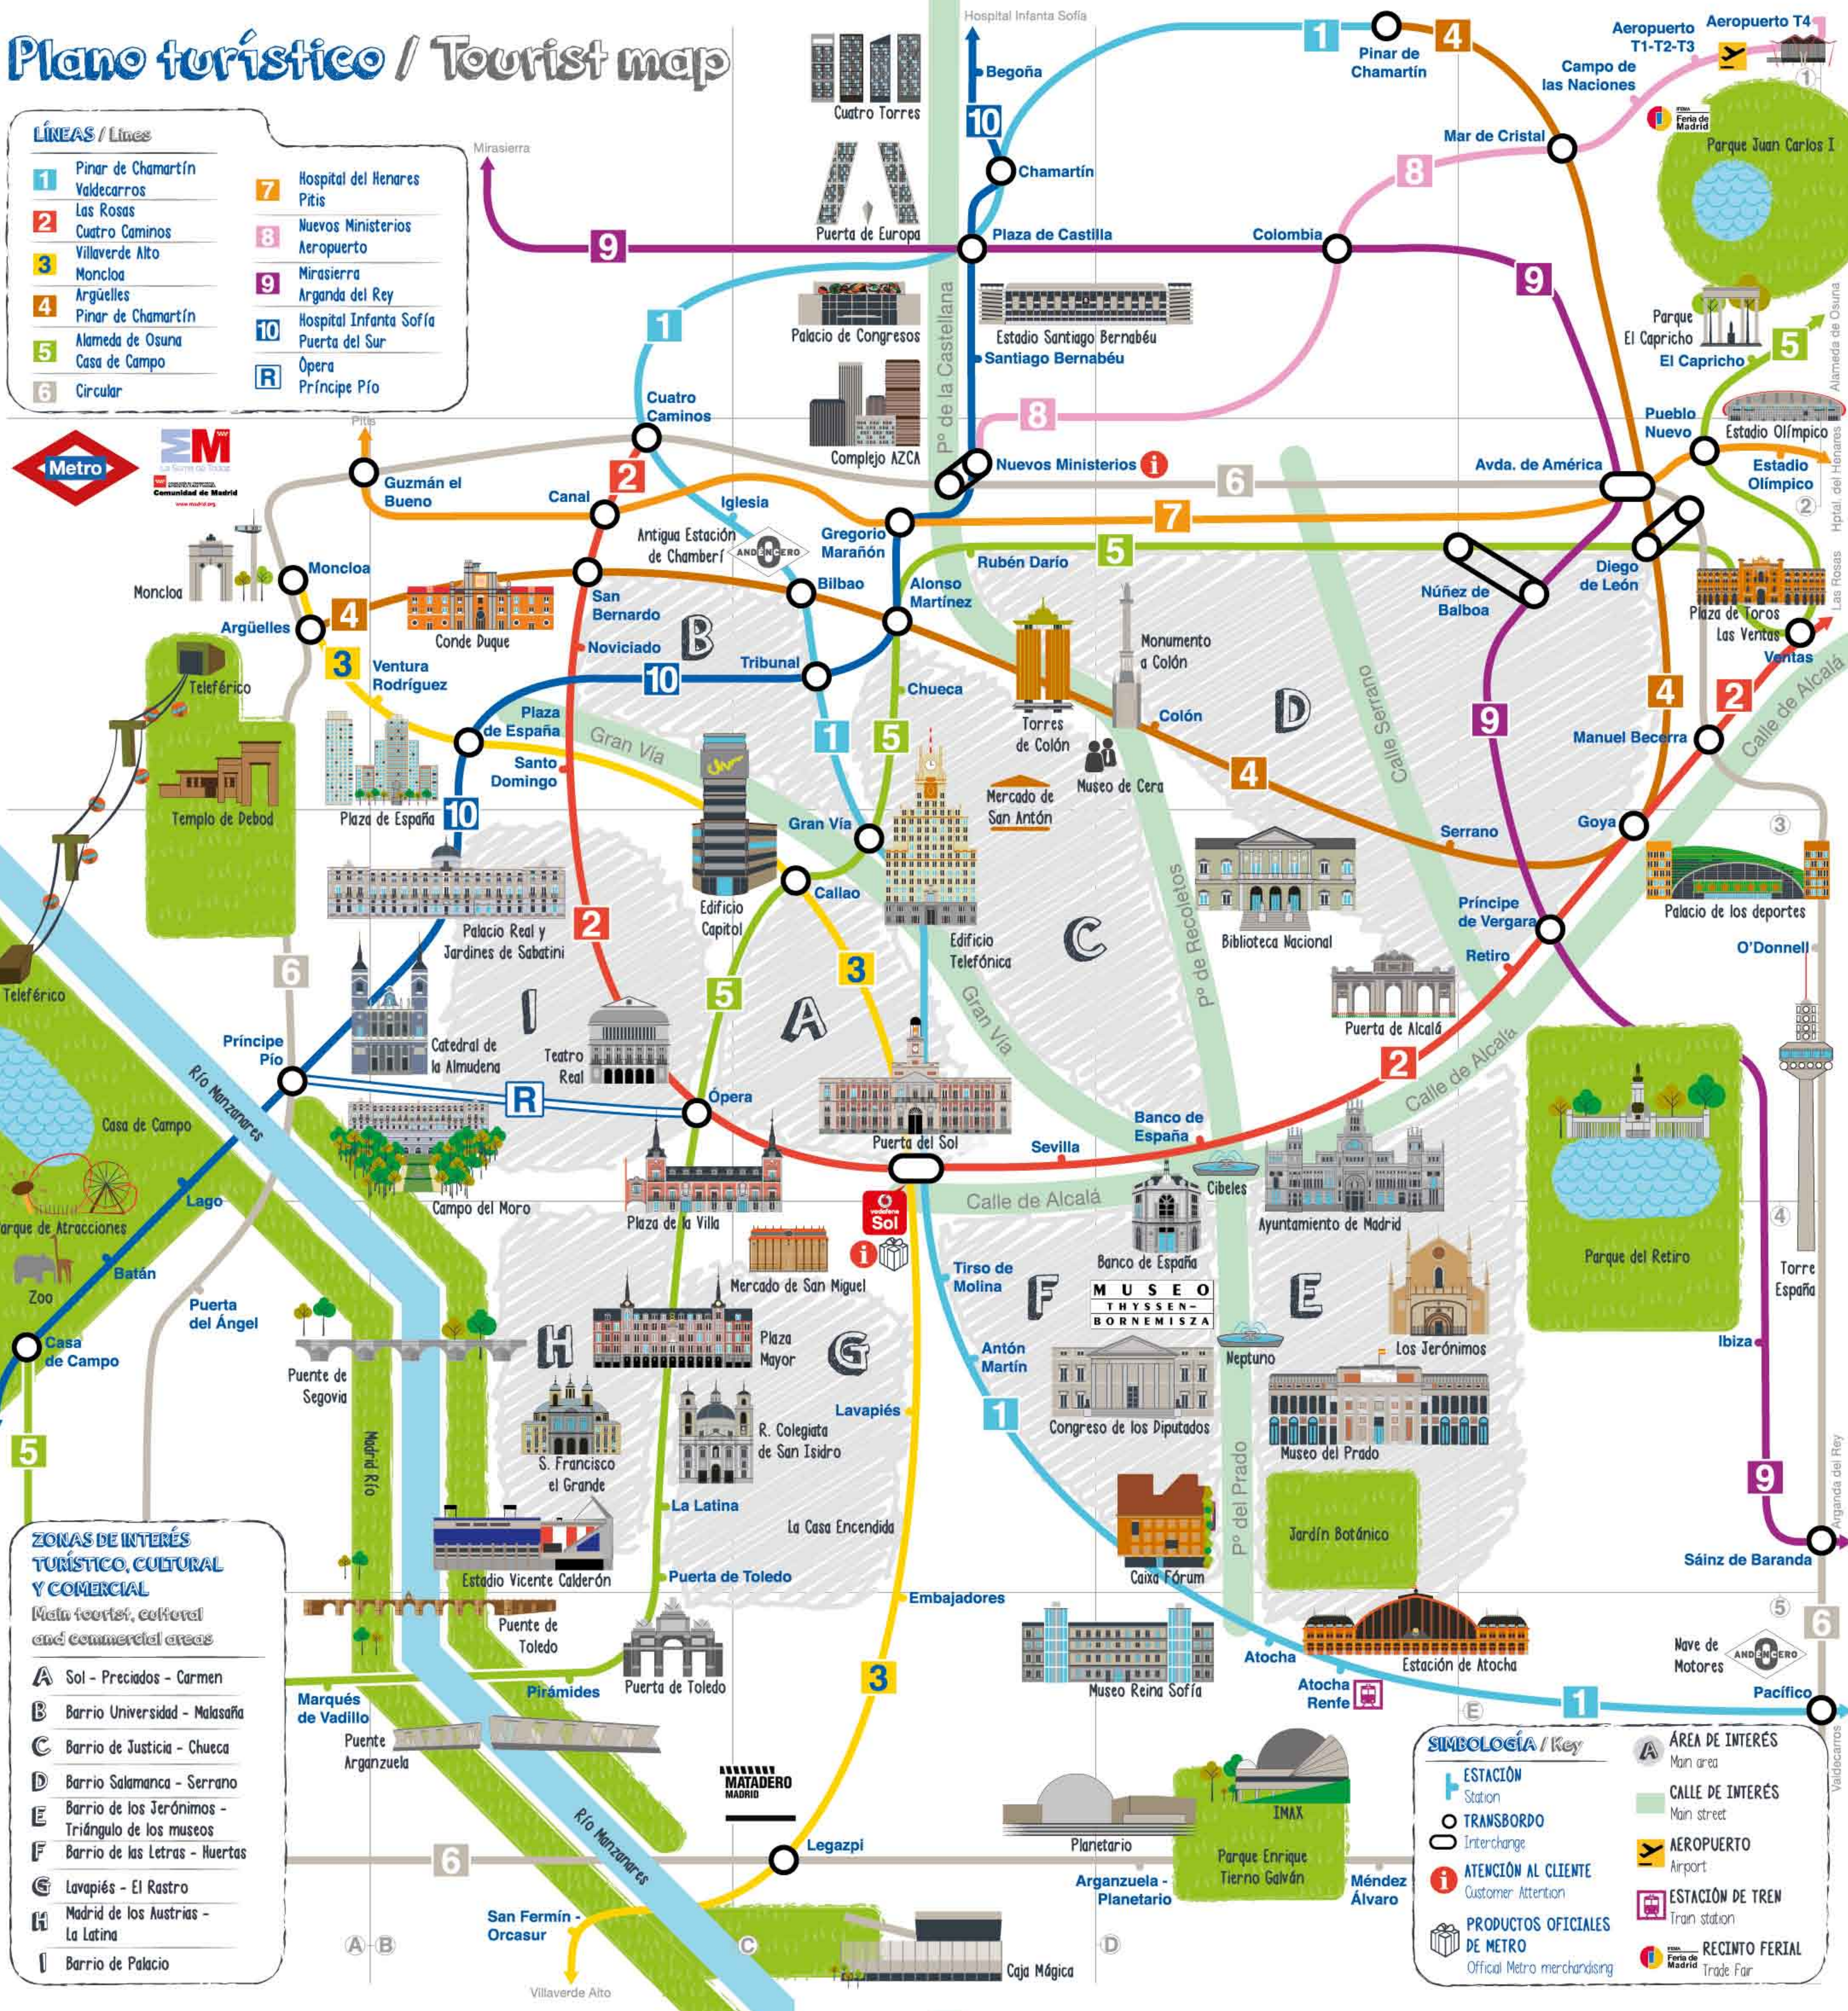

Plano turístico / Tourist map

LÍNEAS / Lines

- | | | | |
|---|-----------------------------------|----|--|
| 1 | Pinar de Chamartín
Valdecarros | 7 | Hospital del Henares
Pitis |
| 2 | Las Rosas
Cuatro Caminos | 8 | Nuevos Ministerios
Aeropuerto |
| 3 | Villaverde Alto
Moncloa | 9 | Mirasierra
Arganda del Rey |
| 4 | Argüelles
Pinar de Chamartín | 10 | Hospital Infanta Sofía
Puerta del Sur |
| 5 | Alameda de Osuna
Casa de Campo | R | Ópera
Príncipe Pío |
| 6 | Circular | | |

ZONAS DE INTERÉS TURÍSTICO, CULTURAL Y COMERCIAL

Main tourist, cultural and commercial areas

- A Sol - Preciados - Carmen
- B Barrio Universidad - Malasaña
- C Barrio de Justicia - Chueca
- D Barrio Salamanca - Serrano
- E Barrio de los Jerónimos - Triángulo de los museos
- F Barrio de las Letras - Huertas
- G Lavapiés - El Rastro
- H Madrid de los Austrias - La Latina
- I Barrio de Palacio

SIMBOLOGÍA / Key

- | | | | | | |
|--|------------------------------|------------------------------|--|------------------|---------------|
| | ESTACIÓN | Station | | ÁREA DE INTERÉS | Main area |
| | TRANSBORDO | Interchange | | CALLE DE INTERÉS | Main street |
| | ATENCIÓN AL CLIENTE | Customer Attention | | AEROPUERTO | Airport |
| | PRODUCTOS OFICIALES DE METRO | Official Metro merchandising | | ESTACIÓN DE TREN | Train station |
| | RECINTO FERIAL | Trade Fair | | Feria de Madrid | |